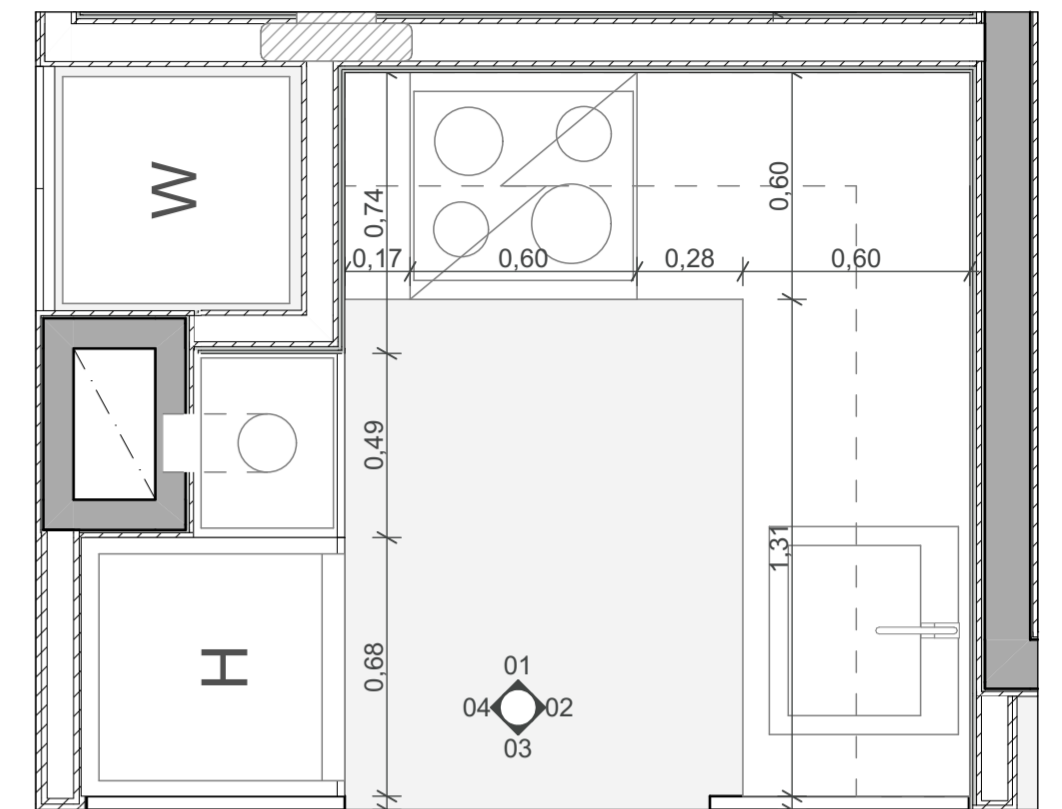

Revestimientos

Solado: Hormigón Pulido (idem living)
Superficie Neta: 5,06 m²

Revestimiento muros: Azulejo 10 x 10cm
Superficie Neta: 5,40 m²

Muebles

- Laterales de cerramiento en MDF para pintar.
- Guardado alto y cubre calefón en MDF para pintar.
- Mueble de cocina en Melamina Egger Roble Davos con cantos ABS y herrajes de alta calidad.
- Alacena Opcional con backlight.

Griferías

- Grifería monocomando de cocina "Roca L20" (Opción económica: "FV Puelo")
- Pileta "Johnson Quadra Q40"

Cocina 2 amb.