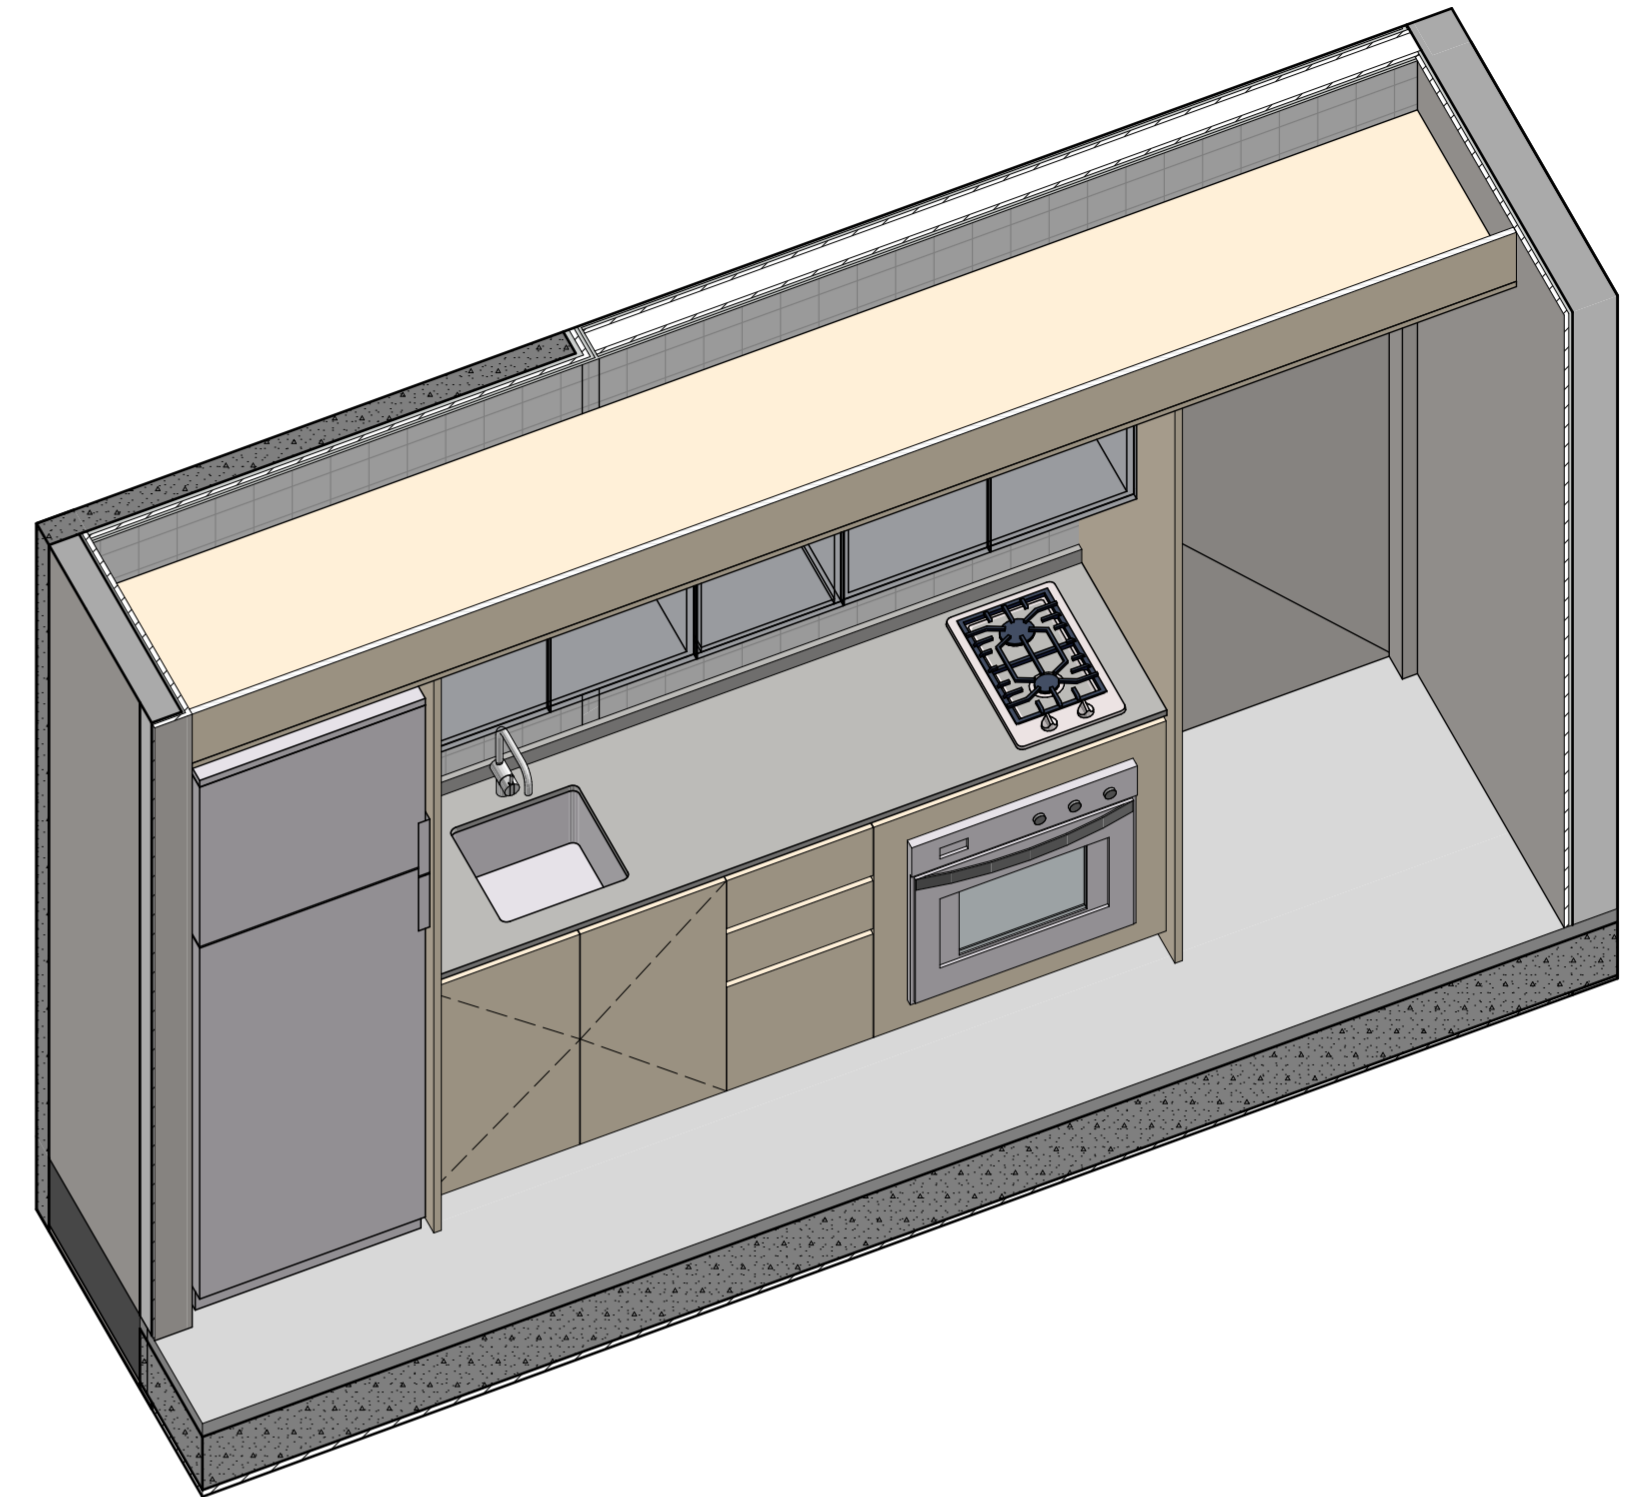

## Muebles

- Laterales de cerramiento en MDF para pintar.
- Guardado alto y cubre calefón en MDF para pintar.
- Mueble de cocina en Melamina Egger Roble Davos con cantos ABS y herrajes de alta calidad.
- Alacena Opcional con backlight.

**OBRA:** Edificio Guatemala  
**Cocina 2 ambientes**

**CONTRASEÑA:** g5501

**ESCALA:** 1:20  
**FECHA:** 21/02/2024

01

Planta cocina monoamb.

## Revestimientos

**Solado:** Hormigón Pulido (idem living)

**Superficie Neta:** -

**Revestimiento muros:** Azulejo 10 x 10cm

**Superficie Neta:** 3,70 m<sup>2</sup>

## Griferías

- Grifería monocomando de cocina "Roca L20" (Opción económica: "FV Puelo")
- Pileta "Johnson Quadra Q40"

DI.7

OBRA: Edificio Guatemala  
Cocina Monoambiente

CONTRASEÑA: g5501

ESCALA: 1:20  
FECHA: 21/02/2024