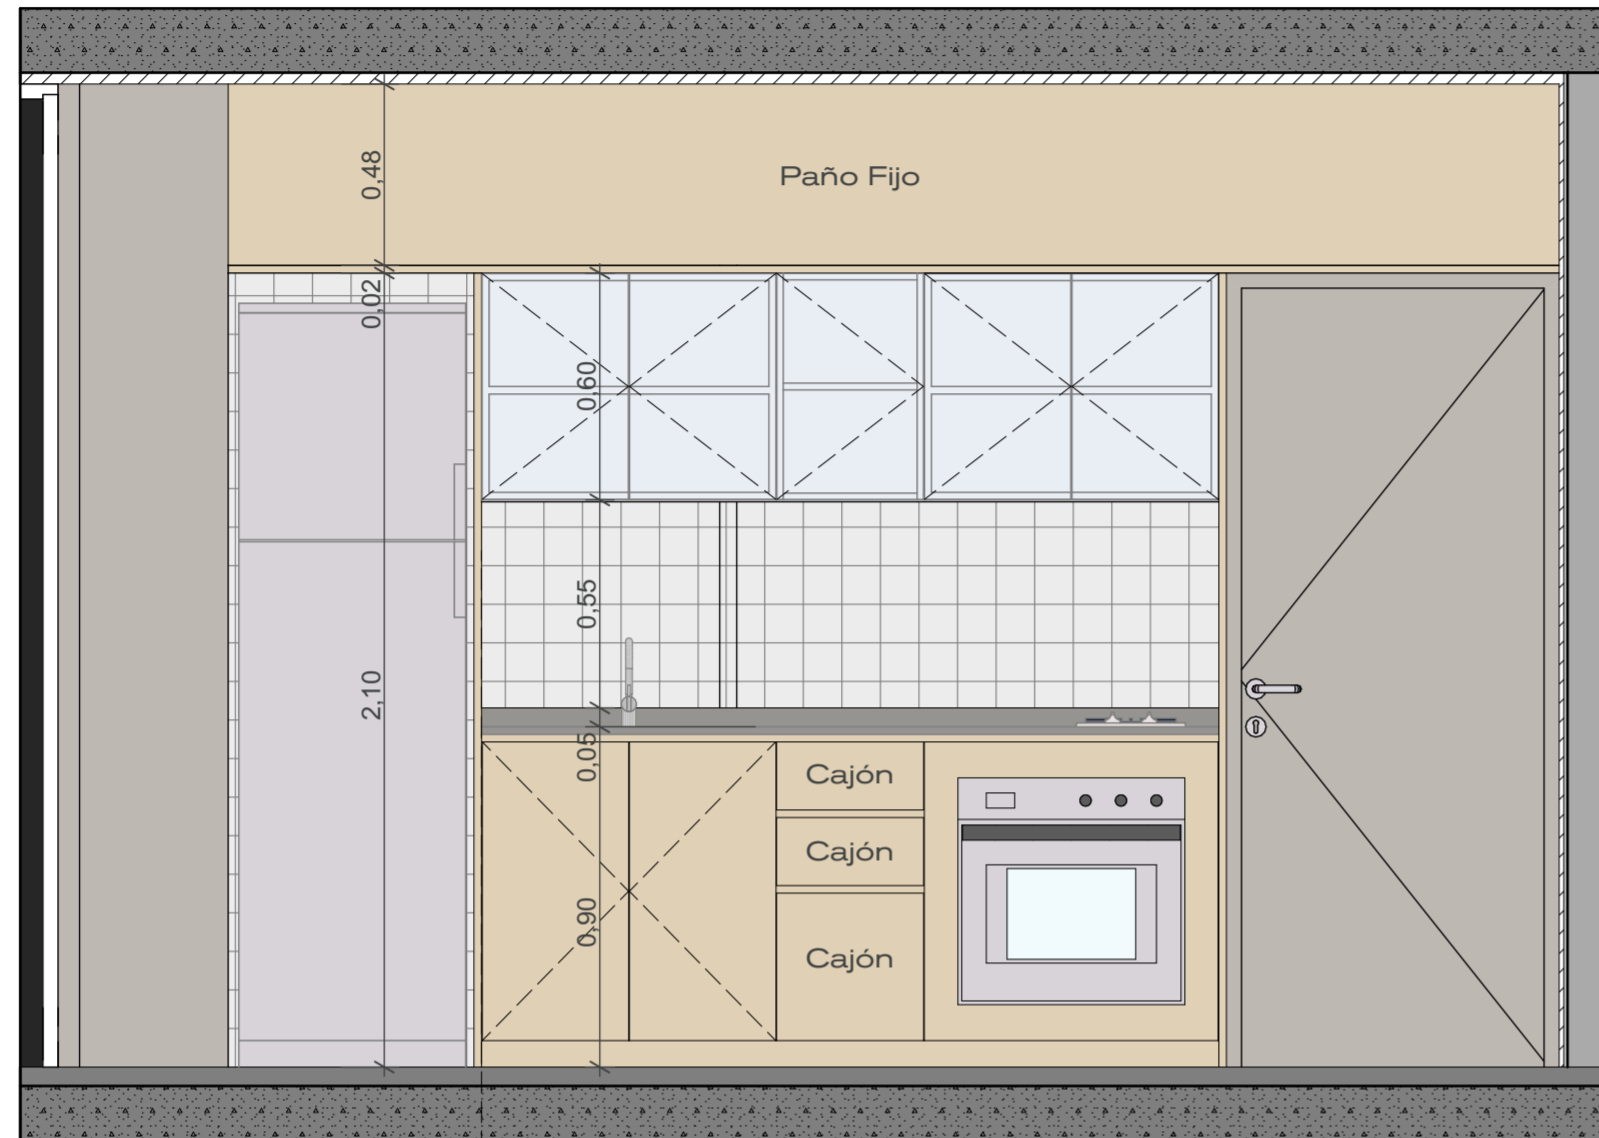

## Griferías

- Grifería monocomando de cocina "Roca L20" (Opción económica: "FV Puelo")
- Pileta "Johnson Quadra Q40"

**Cocina 2 amb.**

**03**

**04**

**02**

**01**

**DI.6**

**OBRA:** Edificio Guatemala  
**Cocina 2 ambientes**

**CONTRASEÑA:** g5501

**ESCALA:** 1:20  
**FECHA:** 21/02/2024

01

Planta cocina monoamb.

## Revestimientos

**Solado:** Hormigón Pulido (idem living)

**Superficie Neta:** -

**Revestimiento muros:** Azulejo 10 x 10cm

**Superficie Neta:** 3,70 m<sup>2</sup>