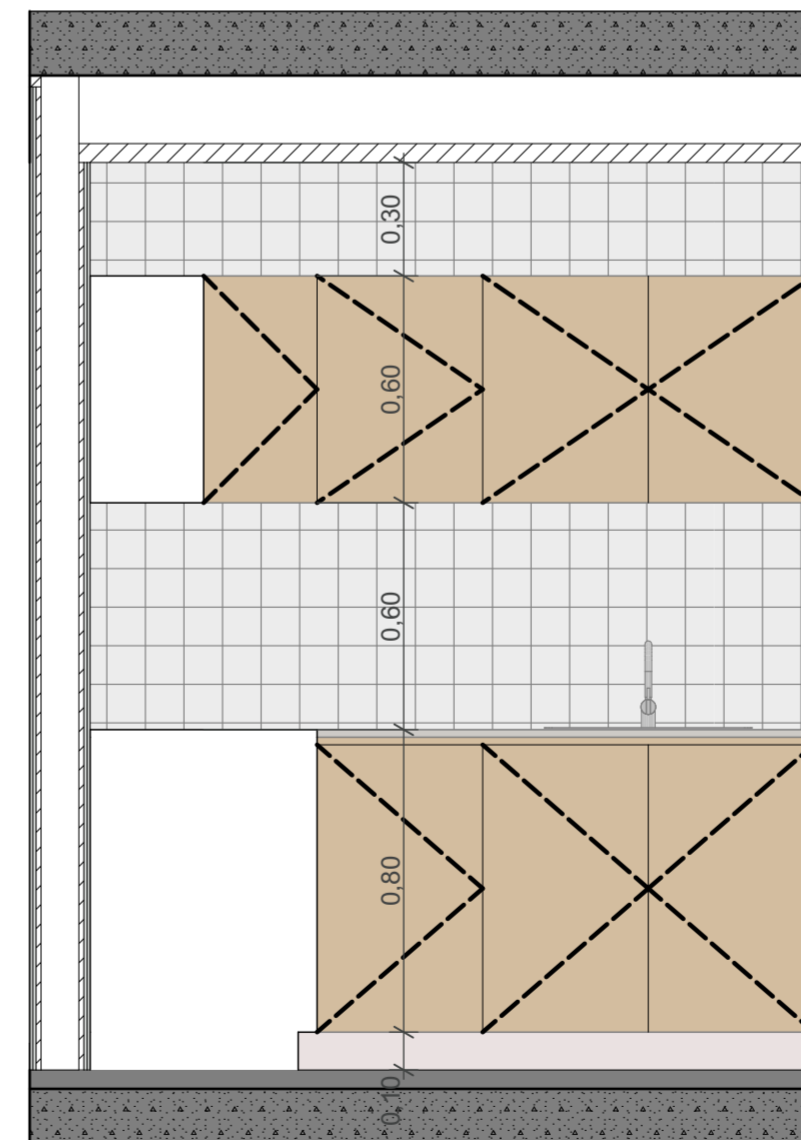

## Revestimientos

**Solado:** Hormigón Pulido (idem living)  
**Superficie Neta:** 5,06 m<sup>2</sup>

**Revestimiento muros:** Azulejo 10 x 10cm  
**Superficie Neta:** 5,40 m<sup>2</sup>

## Griferías

- Grifería monocomando de cocina "Roca L20" (Opción económica: "FV Puelo")
- Pileta "Johnson Quadra Q40"

**Cocina 2 amb.**

**03**

**04**

**02**

**01**

**DI.6**

## Revestimientos

**Solado:** Hormigón Pulido (idem living)

**Superficie Neta:** -

**Revestimiento muros:** Azulejo 10 x 10cm

**Superficie Neta:** 3,70 m<sup>2</sup>