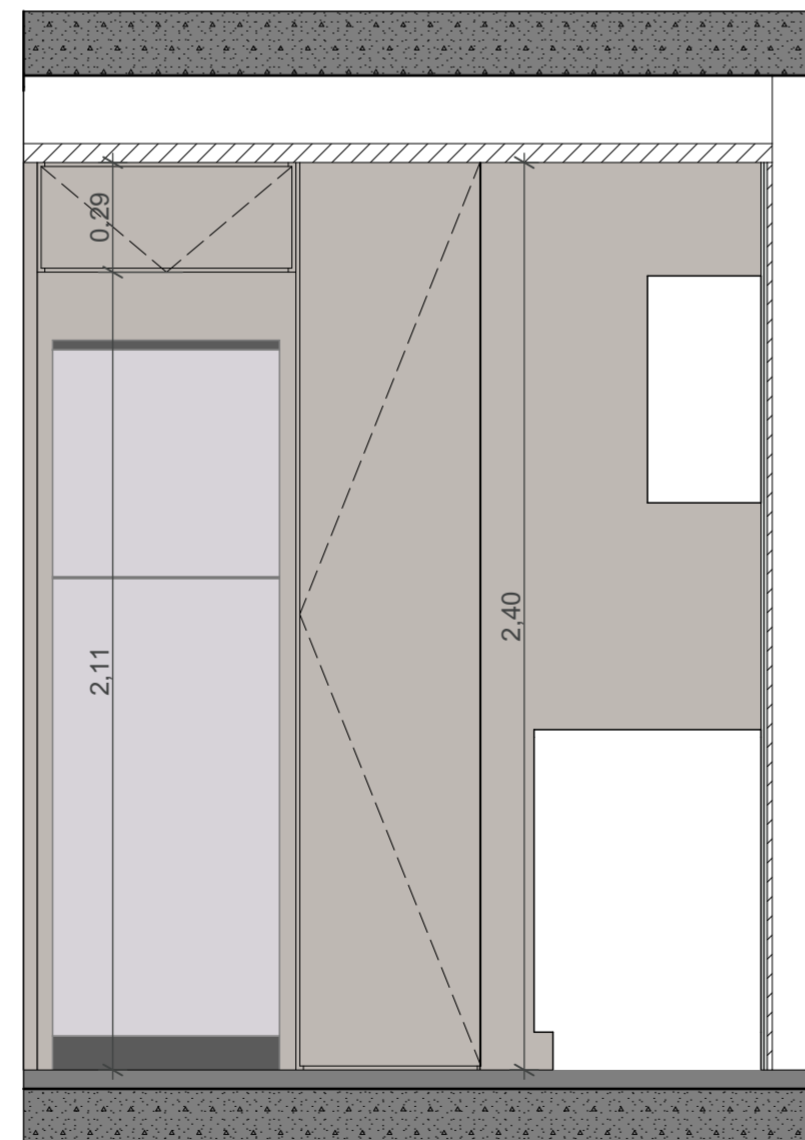

Revestimientos

Solado: Hormigón Pulido (idem living)
Superficie Neta: 5,06 m²

Revestimiento muros: Azulejo 10 x 10cm
Superficie Neta: 5,40 m²

Muebles

- Laterales de cerramiento en MDF para pintar.
- Guardado alto y cubre calefón en MDF para pintar.
- Mueble de cocina en Melamina Egger Roble Davos con cantos ABS y herrajes de alta calidad.
- Alacena Opcional con backlight.

Griferías

- Grifería monocomando de cocina "Roca L20" (Opción económica: "FV Puelo")
- Pileta "Johnson Quadra Q40"

04

DI.6

OBRA: Edificio Guatemala
Cocina 2 ambientes

CONTRASEÑA: g5501

ESCALA: 1:20
FECHA: 21/02/2024