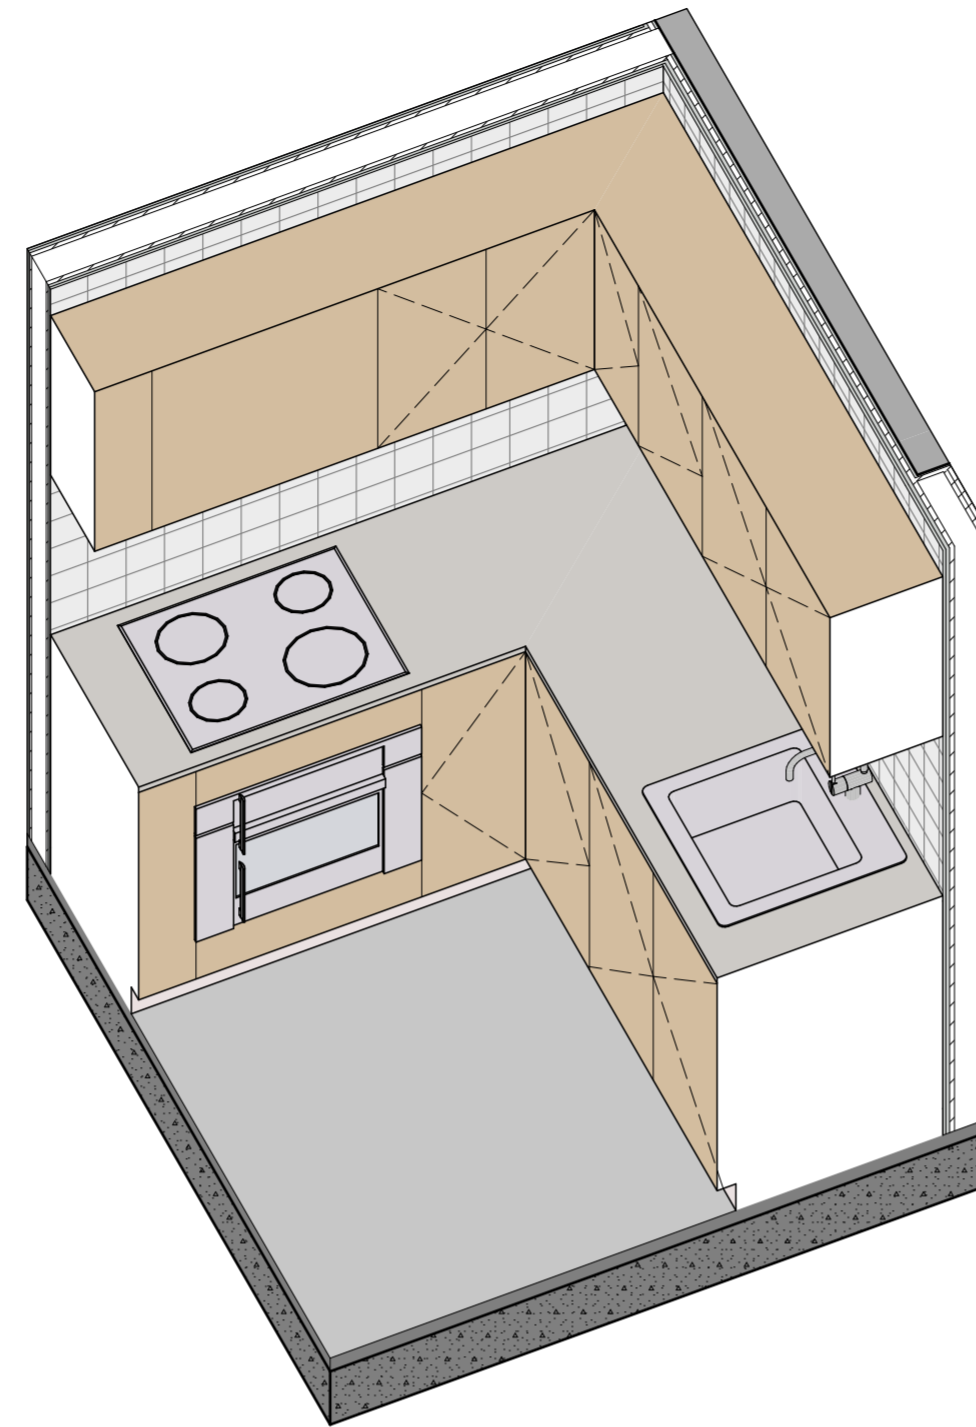

## Revestimientos

**Solado:** Hormigón Pulido (idem living)  
**Superficie Neta:** 5,06 m<sup>2</sup>

**Revestimiento muros:** Azulejo 10 x 10cm  
**Superficie Neta:** 5,40 m<sup>2</sup>

## Muebles

- Laterales de cerramiento en MDF para pintar.
- Guardado alto y cubre calefón en MDF para pintar.
- Mueble de cocina en Melamina Egger Roble Davos con cantos ABS y herrajes de alta calidad.
- Alacena Opcional con backlight.

## Griferías

- Grifería monocomando de cocina "Roca L20" (Opción económica: "FV Puelo")
- Pileta "Johnson Quadra Q40"

**Cocina 2 amb.**

**03**

**04**

**02**

**01**

**DI.6**

**OBRA:** Edificio Guatemala  
**Cocina 2 ambientes**

**CONTRASEÑA:** g5501

**ESCALA:** 1:20  
**FECHA:** 21/02/2024

01

Planta cocina monoamb.