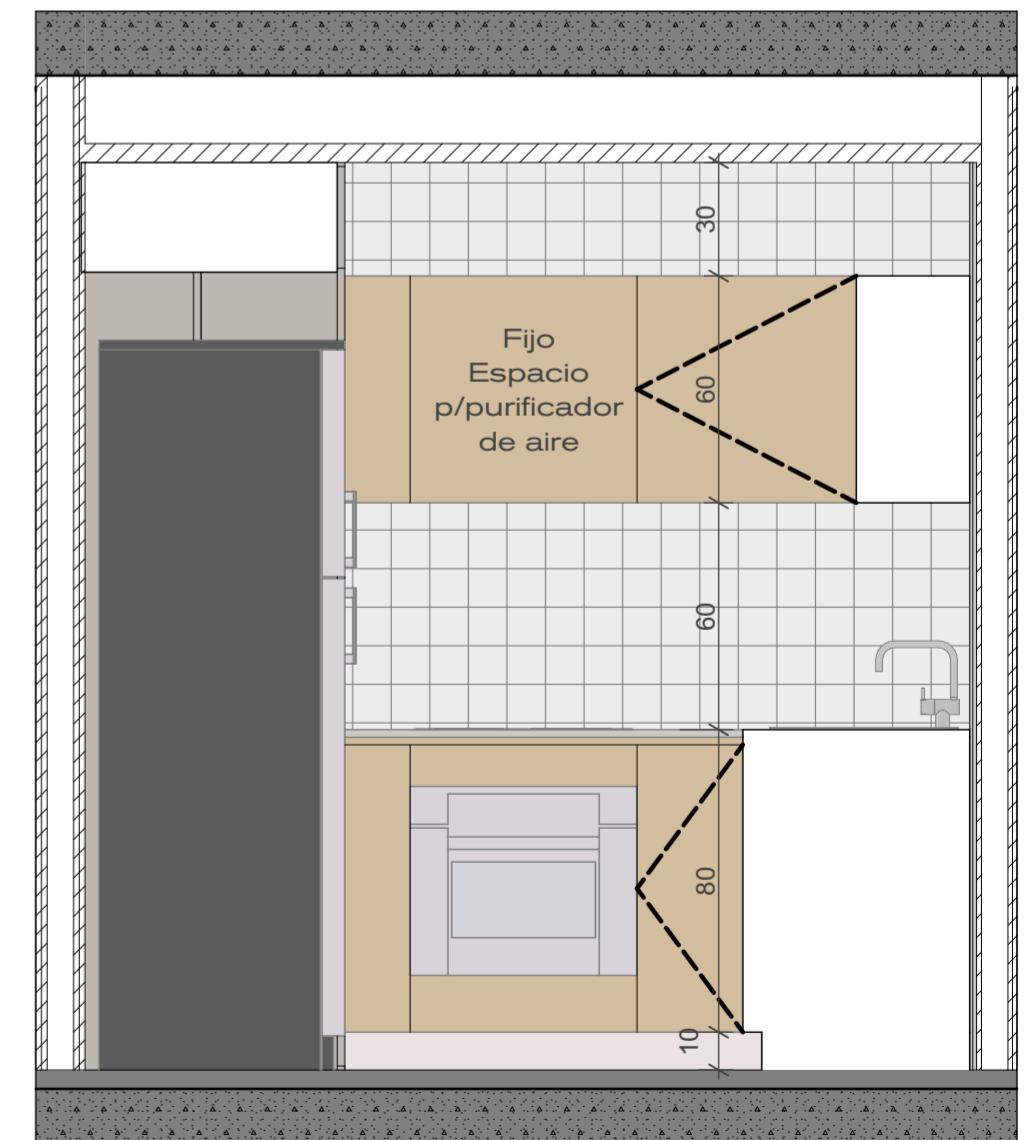

## Revestimientos

**Solado:** Hormigón Pulido (idem living)  
**Superficie Neta:** 5,06 m<sup>2</sup>

**Revestimiento muros:** Azulejo 10 x 10cm  
**Superficie Neta:** 5,40 m<sup>2</sup>

## Griferías

- Grifería monocomando de cocina "Roca L20" (Opción económica: "FV Puelo")
- Pileta "Johnson Quadra Q40"

**Cocina 2 amb.**

**03**

**04**

**02**

**01**

**DI.6**

**OBRA:** Edificio Guatemala  
**Cocina 2 ambientes**

**CONTRASEÑA:** g5501

**ESCALA:** 1:20  
**FECHA:** 21/02/2024

01

Planta cocina monoamb.

## Revestimientos

**Solado:** Hormigón Pulido (idem living)

**Superficie Neta:** -

**Revestimiento muros:** Azulejo 10 x 10cm

**Superficie Neta:** 3,70 m<sup>2</sup>