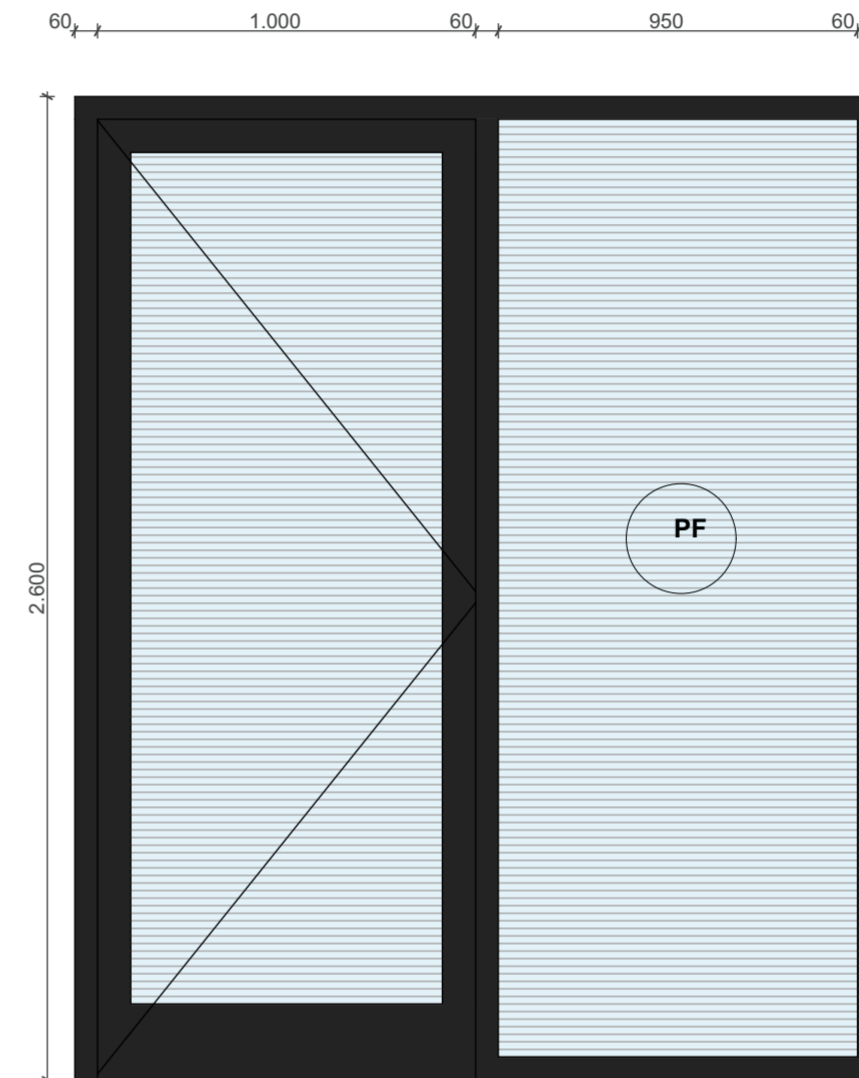

Carpinterías Herrería

	P13	P14	PV5
Identificación	P13	P14	PV5
Ubicación	Cabinete de Guardado Frente	Cabinete de Guardado Contrafrente	Hall de Acceso
Descripción	Puertas con celosías para ventilacion de equipos. Incluir marco inferior.	Puertas con celosías para ventilacion de equipos. Incluir marco inferior.	Puerta de abrir + Paño fijo
Marca y Modelo	Herrería a medida	Herrería a medida	Herrería a medida
Cantidad	1	1	1
Ancho x Altura	2.130x2.600	1.960x2.600	2.130x2.600
Altura a NPT	0	0	0
Altura dintel	2.600	2.600	2.600
Vidrio	Vidrio	Vidrio	DVH con persianas Interiores
Espesor	Recomendados por fabricante	Recomendados por fabricante	Recomendados por fabricante
Terminación	Color Negro Microtexturado	Color Negro Microtexturado	Color Negro
Accesorios	Cerradura a definir	Cerradura a definir	Cerradura a definir
Notas	Abre hacia afuera. Incluir marco inferior.	Abre hacia afuera. Incluir marco inferior.	Puerta de herrería a medida

Vista exterior

HE.1

OBRA: Casa en La arbolada
Puertas Herrería

CONTRASEÑA: la32

ESCALA:
FECHA:

1:1

26/02/2024