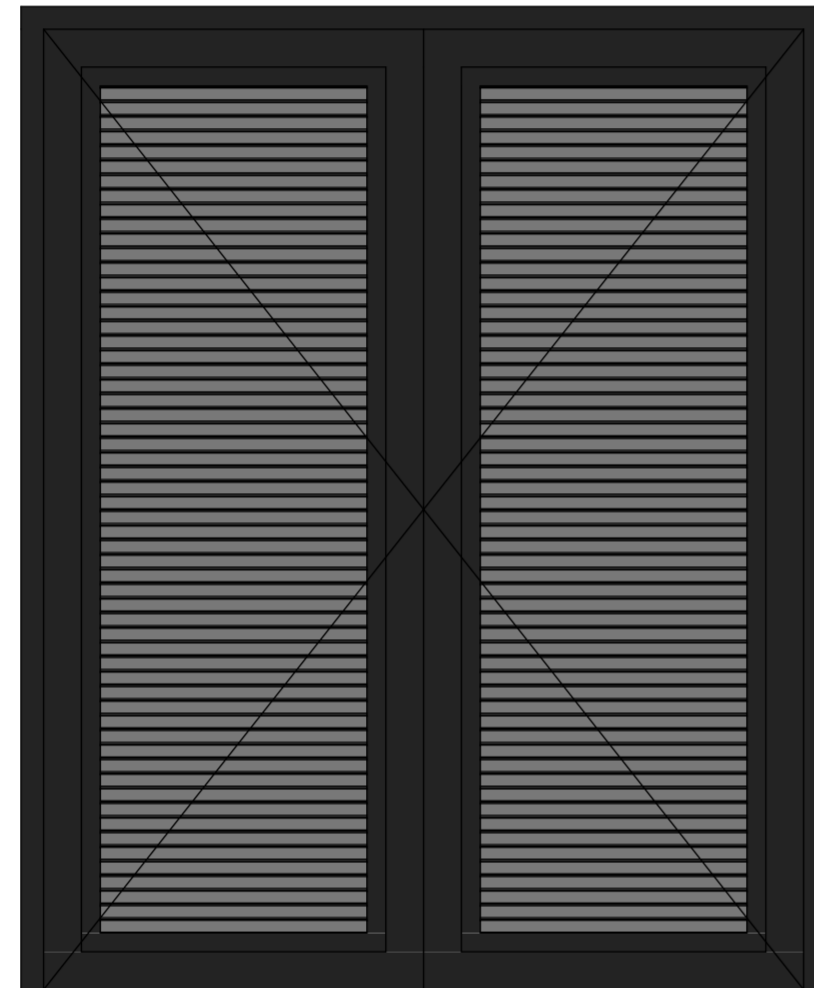

Carpinterías Herrería

	P13	P14	PV5
Identificación	P13	P14	PV5
Ubicación	Cabinete de Guardado Frente	Cabinete de Guardado Contrafrente	Hall de Acceso
Descripción	Puertas con celosías para ventilacion de equipos. Incluir marco inferior.	Puertas con celosías para ventilacion de equipos. Incluir marco inferior.	Puerta de abrir + Paño fijo
Marca y Modelo	Herrería a medida	Herrería a medida	Herrería a medida
Cantidad	1	1	1
Ancho x Altura	2.130x2.600	1.960x2.600	2.130x2.600
Altura a NPT	0	0	0
Altura dintel	2.600	2.600	2.600
Vidrio	Vidrio	Vidrio	DVH con persianas Interiores
Espesor	Recomendados por fabricante	Recomendados por fabricante	Recomendados por fabricante
Terminación	Color Negro Microtexturado	Color Negro Microtexturado	Color Negro
Accesorios	Cerradura a definir	Cerradura a definir	Cerradura a definir
Notas	Abre hacia afuera. Incluir marco inferior.	Abre hacia afuera. Incluir marco inferior.	Puerta de herrería a medida

Vista exterior

HE.1

OBRA: Casa en La arbolada
Puertas Herrería

CONTRASEÑA: la32

ESCALA:
FECHA:

1:1

26/02/2024