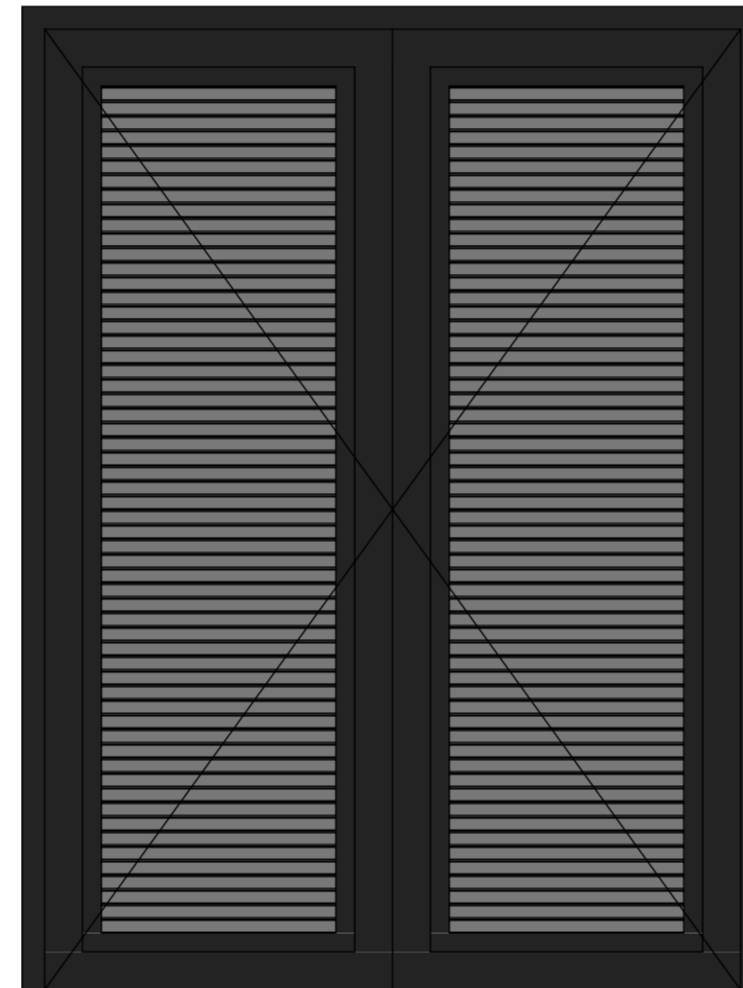

Carpinterías Herrería

	P13	P14	PV5
Identificación	P13	P14	PV5
Ubicación	Cabinete de Guardado Frente	Cabinete de Guardado Contrafrente	Hall de Acceso
Descripción	Puertas con celosías para ventilacion de equipos. Incluir marco inferior.	Puertas con celosías para ventilacion de equipos. Incluir marco inferior.	Puerta de abrir + Paño fijo
Marca y Modelo	Herrería a medida	Herrería a medida	Herrería a medida
Cantidad	1	1	1
Ancho x Altura	2.130x2.600	1.960x2.600	2.130x2.600
Altura a NPT	0	0	0
Altura dintel	2.600	2.600	2.600
Vidrio	Vidrio	Vidrio	DVH con persianas Interiores
Espesor	Recomendados por fabricante	Recomendados por fabricante	Recomendados por fabricante
Terminación	Color Negro Microtexturado	Color Negro Microtexturado	Color Negro
Accesorios	Cerradura a definir	Cerradura a definir	Cerradura a definir
Notas	Abre hacia afuera. Incluir marco inferior.	Abre hacia afuera. Incluir marco inferior.	Puerta de herrería a medida

Vista exterior

HE.1

OBRA: Casa en La arbolada
Puertas Herrería

CONTRASEÑA: la32

ESCALA:
FECHA:

1:1

26/02/2024