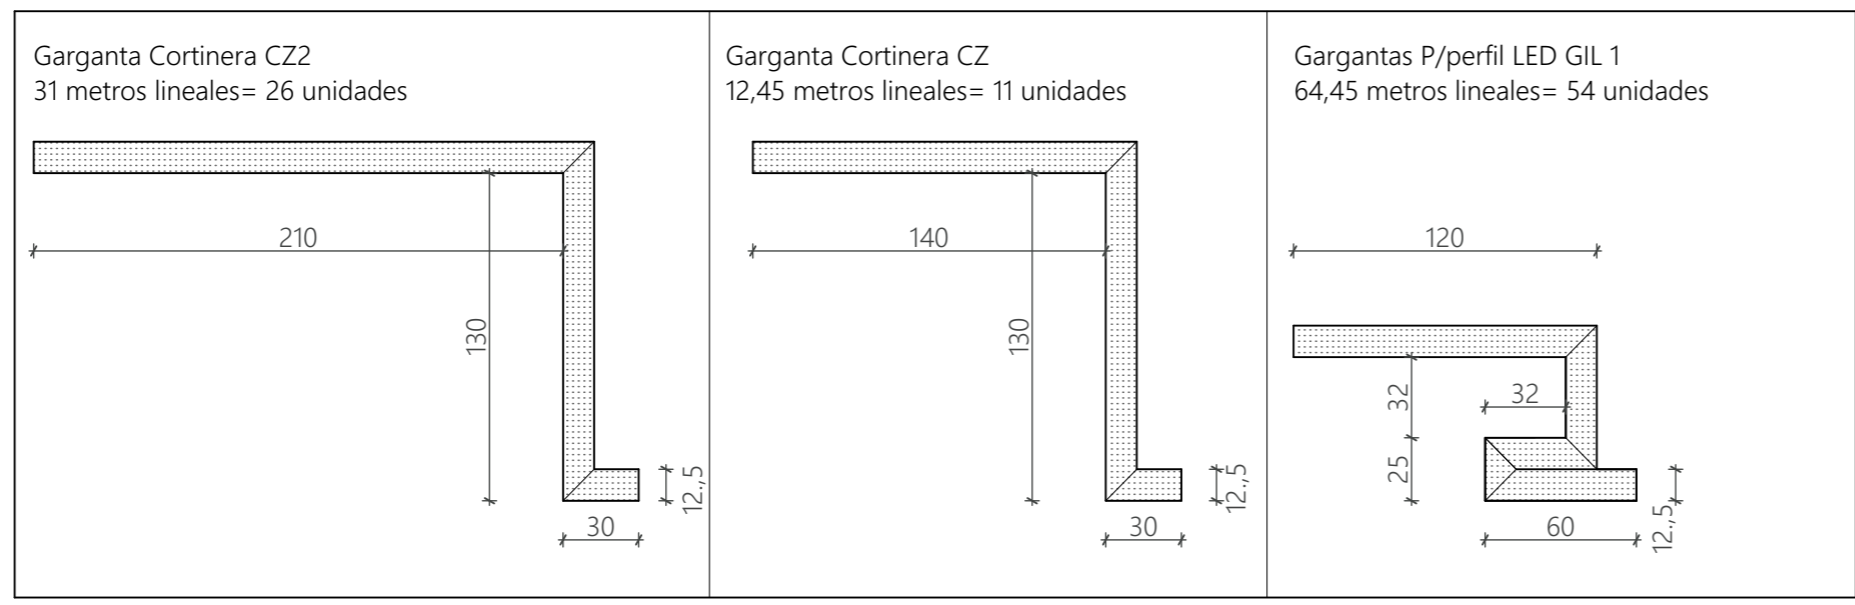

Artefactos de Iluminación								
ID	Tipo	Marca	Modelo	Cant.	Largo	Tipo de Lámpara	Notas	Terminación
A1	Espejo Retroiluminado	A definir	Para baños	1	0,25	Tira LED Luz Cálida	Luz Cálida	a definir
A2	Aplique pared	A definir	Lamparas p/biblioteca	1	0,25	LED	Luz Cálida	a definir
A3	Aplique pared	A definir	Para Dormitorio Ramiro	2	0,25	LED	Luz Cálida	a definir
A4	Aplique tipo "tortuguita"	A definir	Para interior parrilla	4	0,25	Lamparita LED	Luz Cálida	Negro
A5	Farola exterior	Lucciola	Bollard III	2	0,15	Lamparita LED	Luz Cálida	Comprada p/barrio
A6	Empotrable pared	A definir	sumergible p/pileta	8	0,15	LED	Luz Cálida	Acero inoxidable
C1	Colgante Comedor	A definir	Lampara Colgante Huup	1	0,24	Led	Luz Cálida	a definir
C2	Colgante Dormitorio Ppal	A definir	Lampara Colgante Huup	1	0,24	Led	Luz Cálida	a definir
CA	Campana Cocina	A definir	Iluminación Campana de cocina	1	0,24	Tira LED Luz Cálida	Luz Cálida	a definir
E1	Embutida cielorraso	Movilux	4111	27	0,09	Dicroica LED	Luz Cálida	Blanco
E2	Embutida cielorraso	Movilux	4111-2	1	0,09	Dicroica LED	Luz Cálida	Blanco
E3	Embutida multispot	Movilux	MDSM 2/5 Trimless	4	0,16	Halogena AR111	Luz Cálida	
E4	Tira empotrable continua LED	Lucciola	INFANTI MINI II - IM1085	1	0,85	Tira LED Luz Cálida	Luz Cálida	Blanco
E5	Tira empotrable continua LED	A definir	INFANTI MINI - IM1113	2	1,13	Tira LED Luz Cálida	Luz Cálida	Blanco
E6	Tira empotrable continua LED	Lucciola	INFANTI MINI II - IM1169	5	1,71	Tira LED Luz Cálida	Luz Cálida	Blanco
E7	Embutida pared	Premier	Keep 3226	8	0,1	LED 1x3w	Luz Cálida	Aluminio Texturado
E8	Embutida cielorraso	Lucciola	Gyon Plus GP14.45	1	0,05	LED x5 10w	Luz Cálida	Blanco
EP1	Empotrable piso	A definir	Fundición 1 haz de luz	8	0,14	LED	Luz Cálida	Negro
Ext	Extractor	A definir	a definir	3	0,24		Luz Cálida	Gris
JJ	Jabalina de Jardín	a definir	De fundición de aluminio	16	0,15	AR 111LED 9w	Luz Cálida	Negro
P1	Plafón Dormitorio Ramiro	A definir	Plafón a definir	3	0,24	Tira LED Luz Cálida	Luz Cálida	
P2	Plafón Taller	A definir	Iluminación Taller	1	0,24	Tira LED Luz Cálida	Luz Cálida	
TL	Iluminación parrilla	A definir	c/perfil aluminio y difusor	1	1,85	Tira LED Luz Cálida	Luz Cálida	a definir
TL	Tira empotrable continua LED	A definir	c/perfil aluminio y difusor	2	4,67	Tira LED Luz Cálida	Luz Cálida	Blanco
TLD	Tira LED con difusor	A definir	c/perfil aluminio y difusor	1	0,77	Tira LED Luz Cálida	Luz Cálida	Transformador 4
TLD	Tira LED con difusor	A definir	c/perfil aluminio y difusor	1	1,66	Tira LED Luz Cálida	Luz Cálida	Transformador 1
TLD	Tira LED con difusor	A definir	c/perfil aluminio y difusor	1	1,7	Tira LED Luz Cálida	Luz Cálida	Transformador 4
TLD	Tira LED con difusor	A definir	c/perfil aluminio y difusor	1	3	Tira LED Luz Cálida	Luz Cálida	Transformador 3
TLD	Tira LED con difusor	A definir	c/perfil aluminio y difusor	1	3,13	Tira LED Luz Cálida	Luz Cálida	Transformador 1
TLD	Tira LED con difusor	A definir	c/perfil aluminio y difusor	1	3,3	Tira LED Luz Cálida	Luz Cálida	Transformador 2
TLD	Tira LED con difusor	A definir	c/perfil aluminio y difusor	2	2,25	Tira LED Luz Cálida	Luz Cálida	Transformador 6
TLD	Tira LED con difusor	A definir	c/perfil aluminio y difusor	4	0,6	Tira LED Luz Cálida	Luz Cálida	Transformador 7
TLD	Tira LED con difusor	A definir	c/perfil aluminio y difusor	4	1,26	Tira LED Luz Cálida	Luz Cálida	Transformador 5