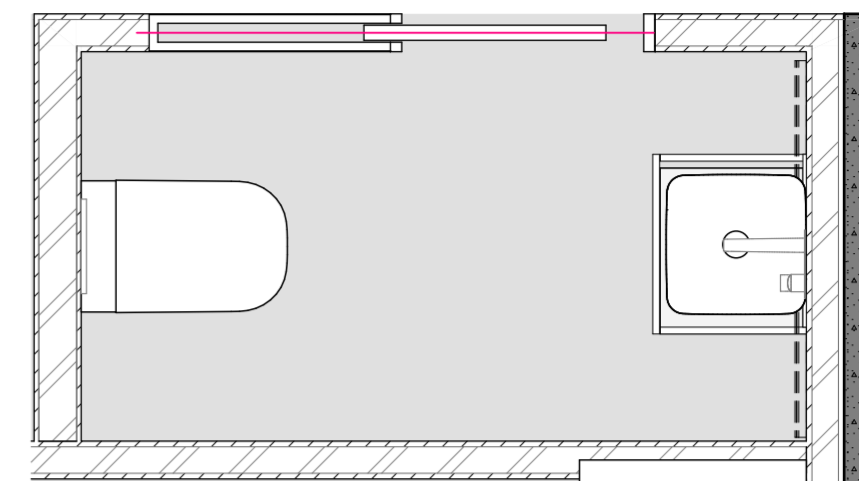

**Bacha Piazza A423**  
385 x 385 x 140 mm

Planta Baño Compartido

Acceso

Sanitarios

DI.4

OBRA: Casa en La arbolada  
Baño Compartido

CONTRASEÑA: la32

ESCALA: 1:20  
FECHA: 28/02/2024

Bacha

Pared

Inodoro

Puerta

Planta Toilette

DI.5  
 OBRA: Casa en La arbolada  
 Toilette  
 CONTRASEÑA: la32  
 ESCALA: 1:20  
 FECHA: 28/02/2024