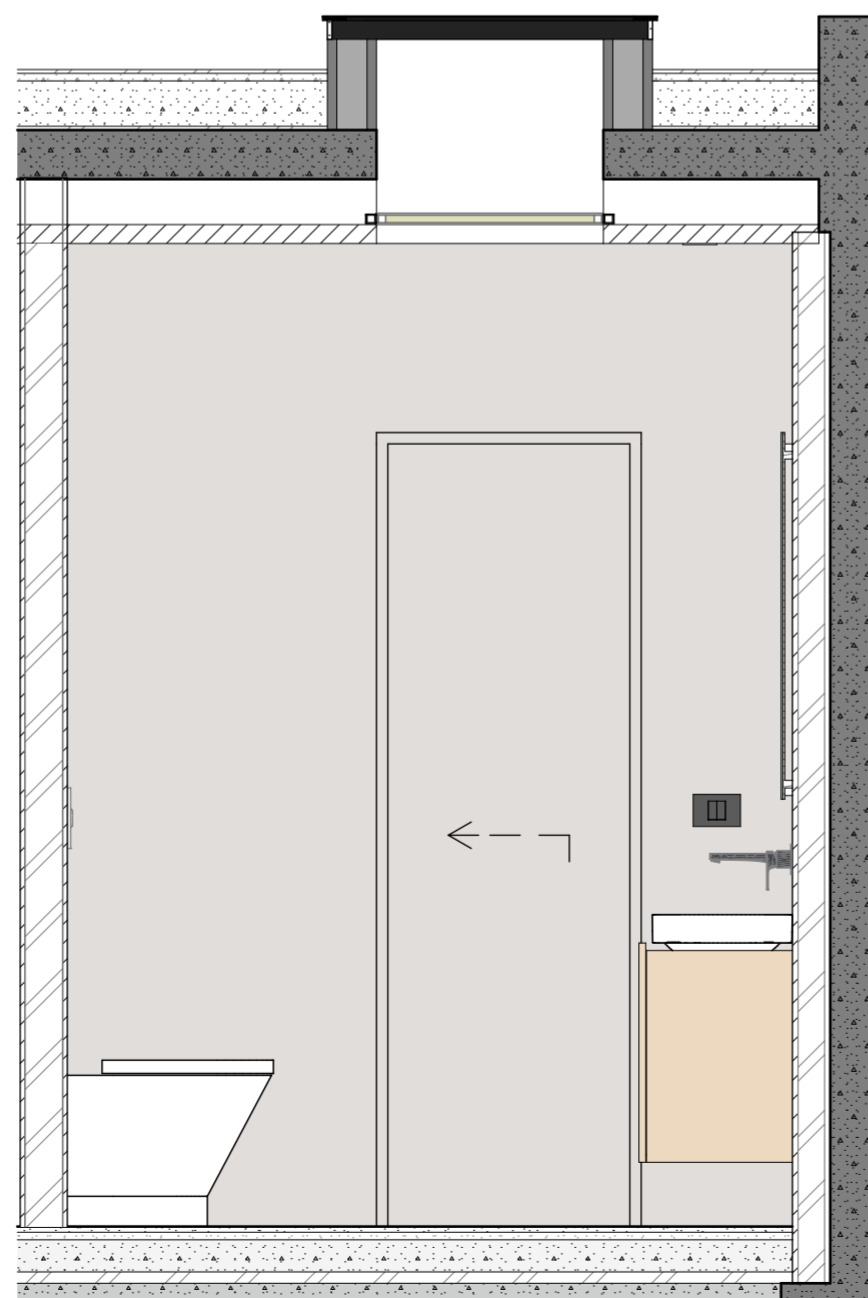

Ducha

Bacha

**Porcelanato Sugerido**  
Cerro negro - London Tiza 120 x 60  
**Porcelanato Revestimiento**  
Baño Dorm. Ppal.= 14,5 m<sup>2</sup>  
**Porcelanato Solado**  
Baño Dorm. Ppal.= 4,15 m<sup>2</sup>

Baño Dorm. Compartido=

13 m<sup>2</sup>

**Porcelanato Solado**

Baño Dorm. Compartido=

4,40 m<sup>2</sup>

**Desagüe lineal de 60 cm**  
Vista reversible FV  
0351.02.6 - FV SPA -

**Griferías Sugeridas**

Hidromet Raptor  
FV Epuyen  
Roca Atlas

**Bacha Piazza A423**  
385 x 385 x 140 mm

Planta Baño Compartido

Acceso

Sanitarios

DI.4

OBRA: Casa en La arbolada  
Baño Compartido

CONTRASEÑA: la32

ESCALA: 1:20  
FECHA: 28/02/2024

Bacha

Pared

Inodoro

Puerta

Planta Toilette

DI.5  
 OBRA: Casa en La arbolada  
 Toilette  
 CONTRASEÑA: la32  
 ESCALA: 1:20  
 FECHA: 28/02/2024