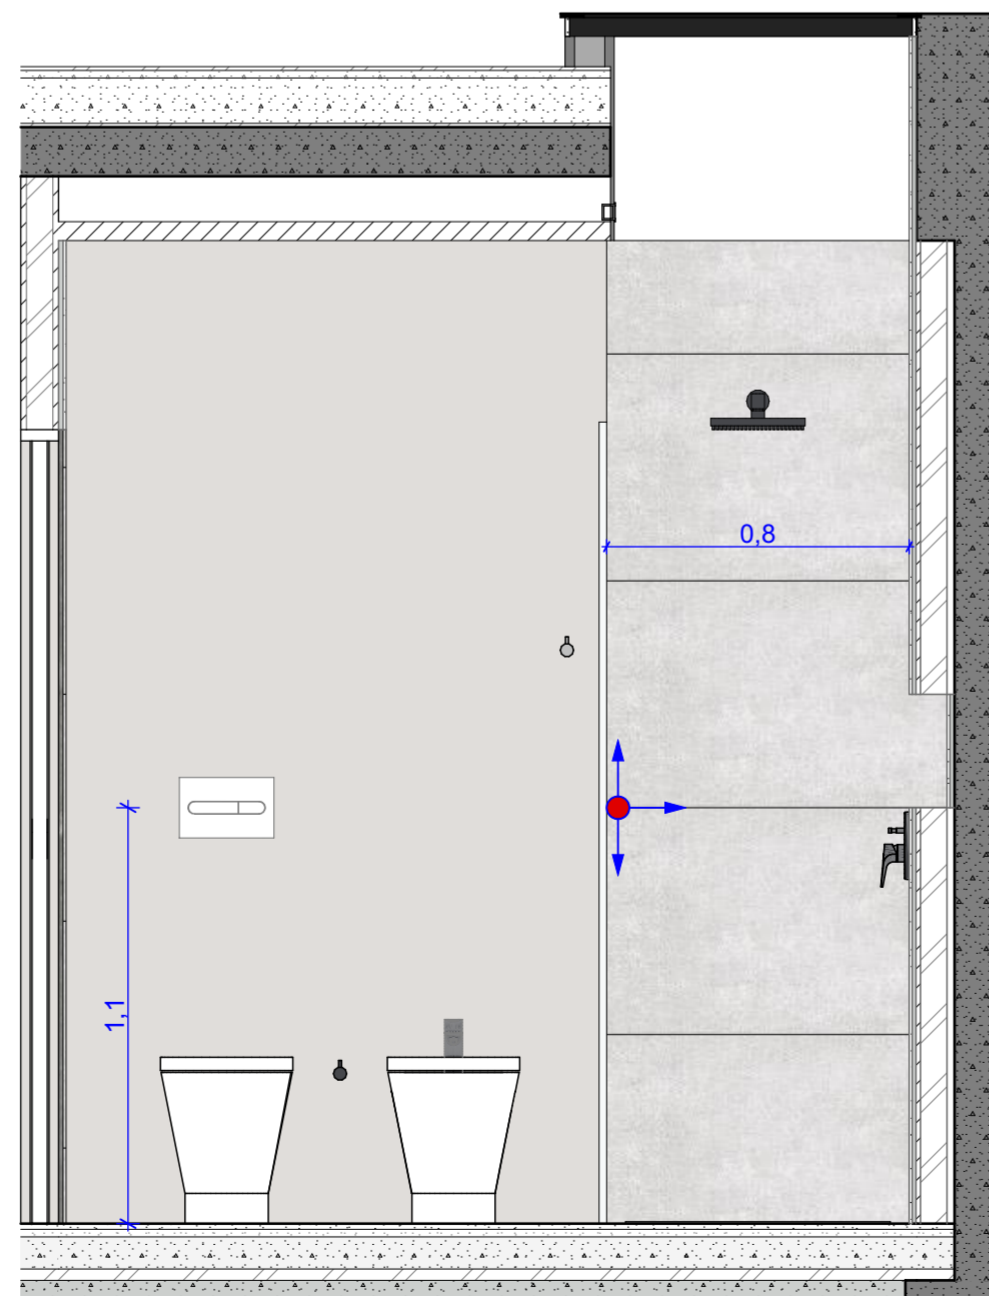

Ducha

Bacha

**Porcelanato Sugerido**  
Cerro negro - London Tiza 120 x 60  
**Porcelanato Revestimiento**  
Baño Dorm. Ppal.= 14,5 m<sup>2</sup>  
**Porcelanato Solado**  
Baño Dorm. Ppal.= 4,15 m<sup>2</sup>

**Desagüe lineal de 60 cm**  
Vista reversible FV  
0351.02.6 - FV SPA -

**Griferías Sugeridas**

Hidromet Raptor  
FV Epuyen  
Roca Atlas

**Bacha Piazza A423**  
385 x 385 x 140 mm

Planta Baño Ppal.

Puerta

Sanitarios

DI.3  
OBRA: Casa en La arbolada  
Baño Ppal.  
CONTRASEÑA: la32

ESCALA: 1:20  
FECHA: 28/02/2024

Ducha

Bacha

**Porcelanato Sugerido**  
Cerro negro - Atlas Gris 120x60

**Porcelanato Revestimiento**

Baño Dorm. Compartido=

13 m<sup>2</sup>

**Porcelanato Solado**

Baño Dorm. Compartido=

4,40 m<sup>2</sup>

**Desagüe lineal de 60 cm**  
Vista reversible FV  
0351.02.6 - FV SPA -

**Griferías Sugeridas**

Hidromet Raptor  
FV Epuyen  
Roca Atlas