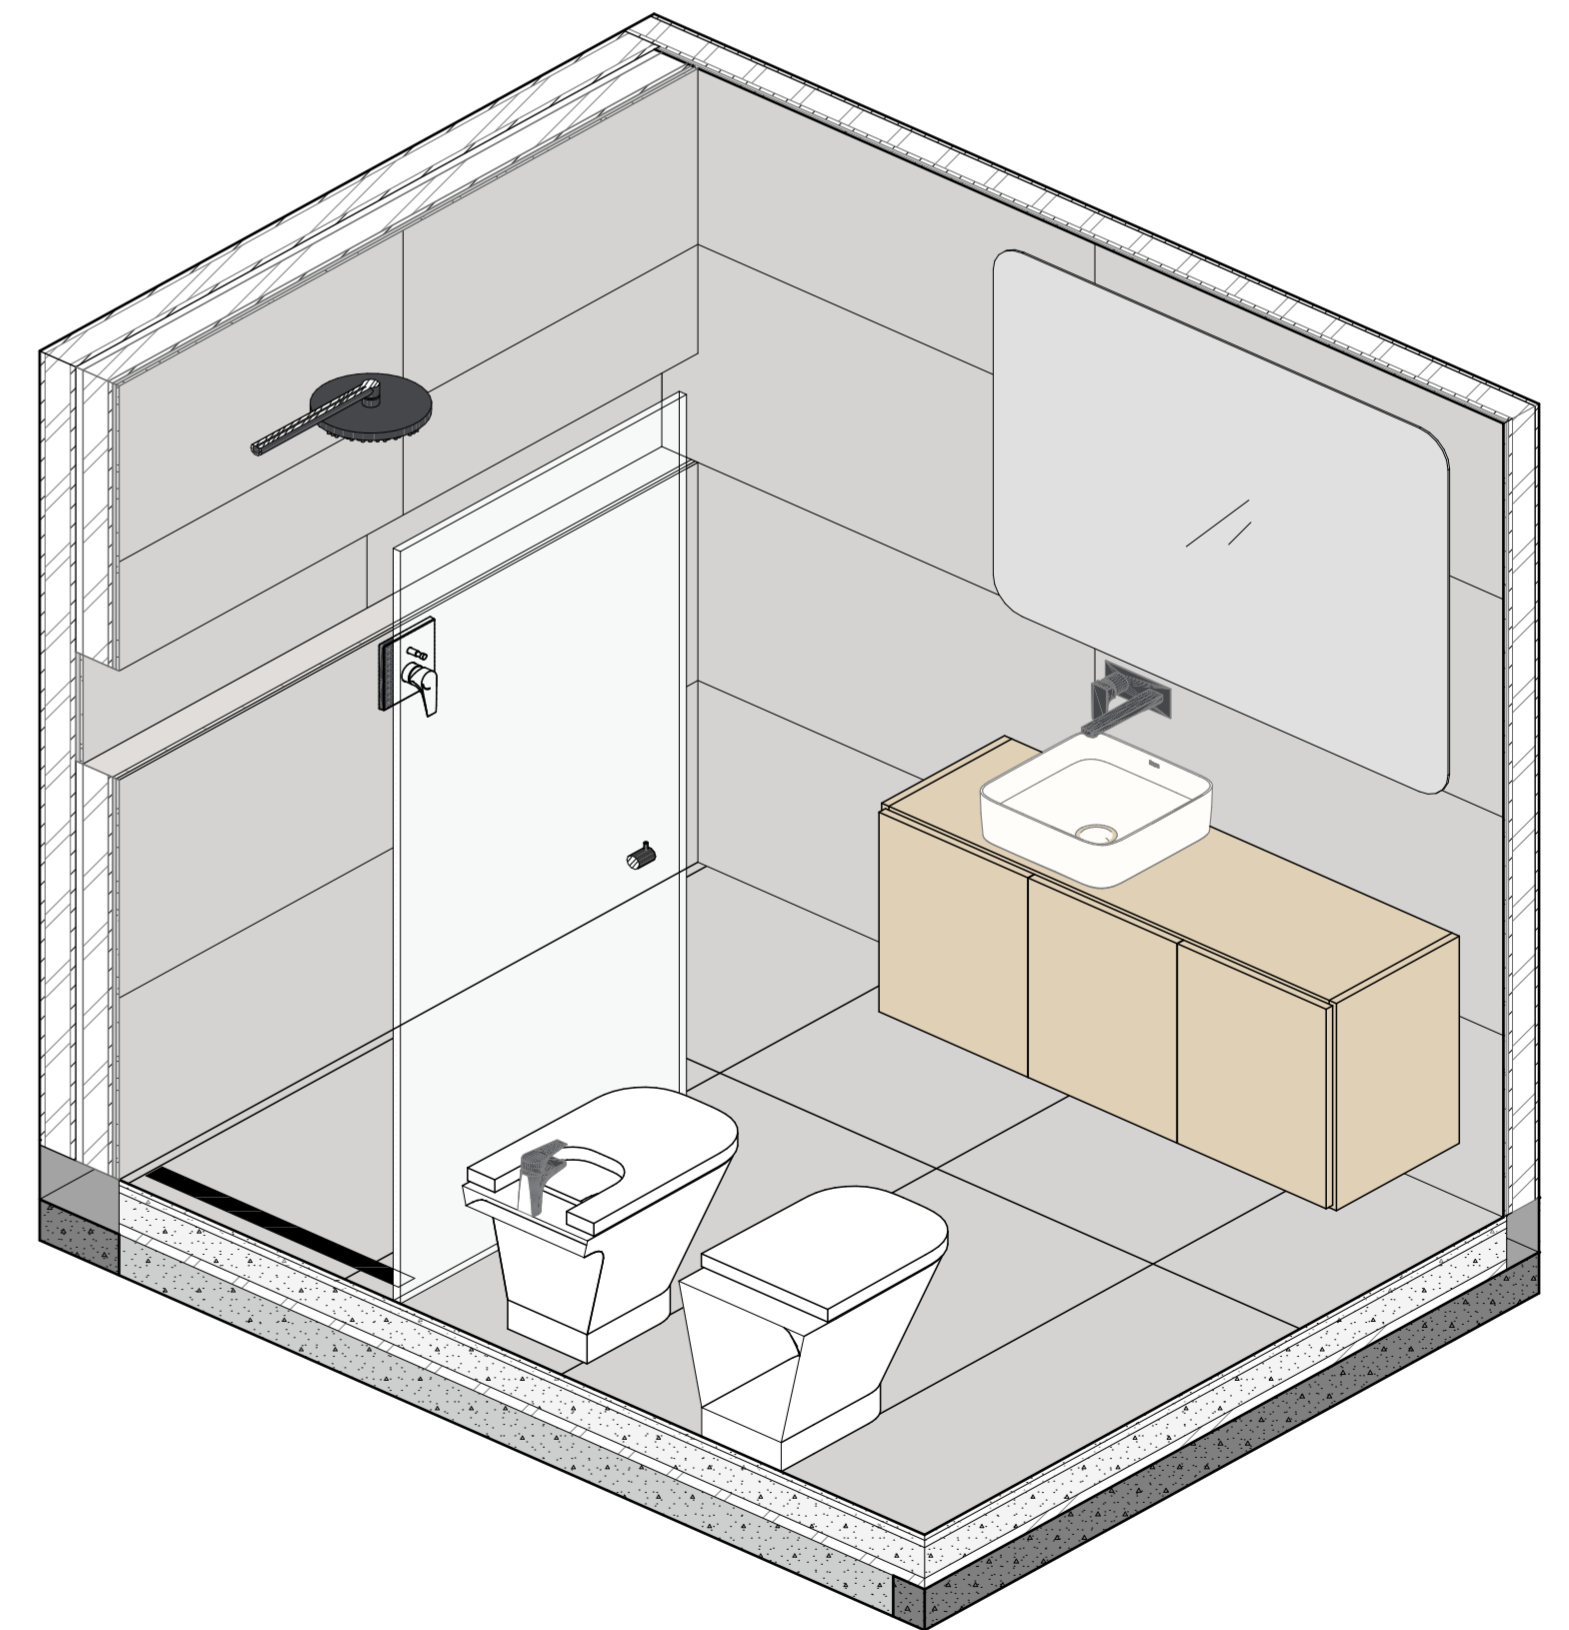

Sanitarios

DI.3  
OBRA: Casa en La arbolada  
Baño Ppal.  
CONTRASEÑA: la32

ESCALA: 1:20  
FECHA: 28/02/2024

Ducha

Bacha

**Porcelanato Sugerido**  
Cerro negro - Atlas Gris 120x60

**Porcelanato Revestimiento**

Baño Dorm. Compartido=

13 m<sup>2</sup>

**Porcelanato Solado**

Baño Dorm. Compartido=

4,40 m<sup>2</sup>

**Desagüe lineal de 60 cm**  
Vista reversible FV  
0351.02.6 - FV SPA -

**Griferías Sugeridas**

Hidromet Raptor  
FV Epuyen  
Roca Atlas

**Bacha Piazza A423**  
385 x 385 x 140 mm

Planta Baño Compartido

Acceso

Sanitarios

DI.4

OBRA: Casa en La arbolada  
Baño Compartido

CONTRASEÑA: la32

ESCALA: 1:20  
FECHA: 28/02/2024

Bacha

Pared

Inodoro

Puerta

Planta Toilette

DI.5  
 OBRA: Casa en La arbolada  
 Toilette  
 CONTRASEÑA: la32  
 ESCALA: 1:20  
 FECHA: 28/02/2024