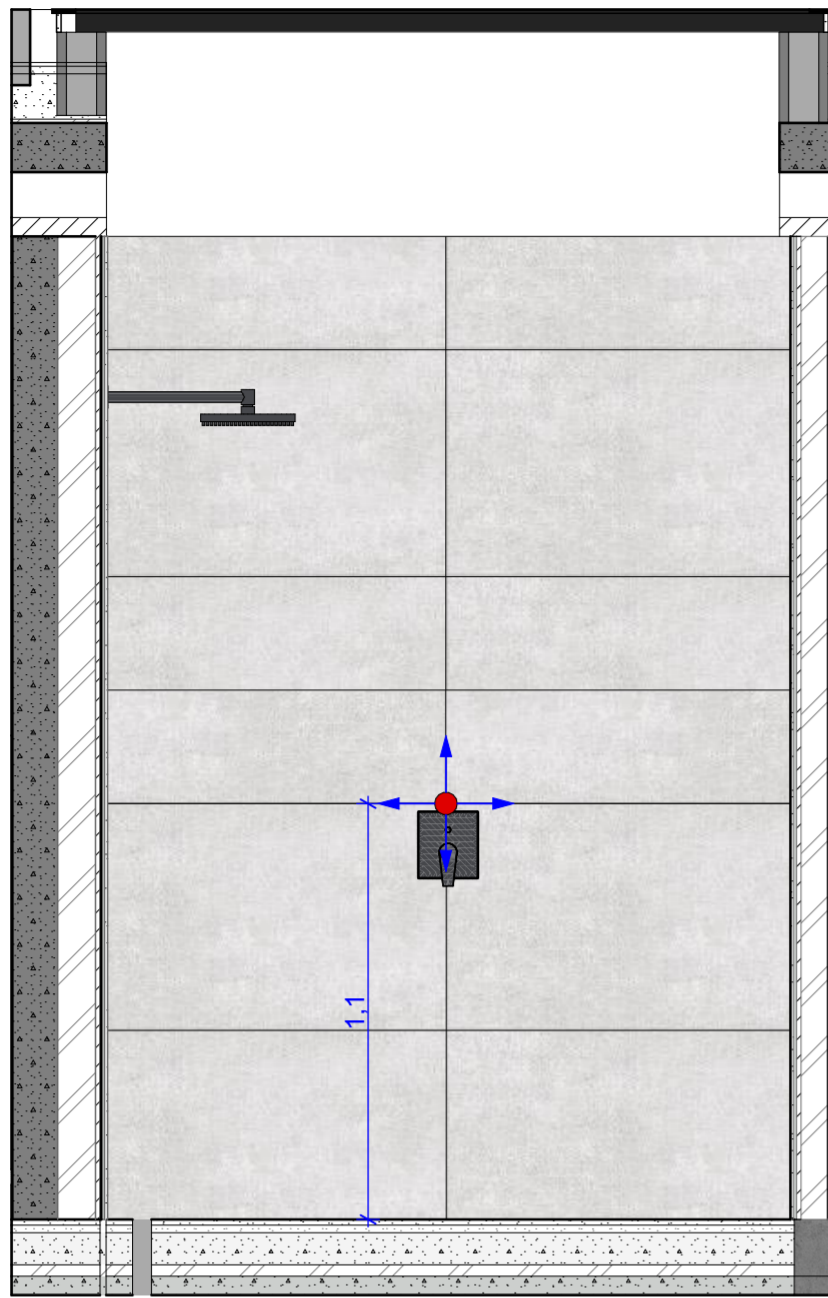

Ducha

Bacha

**Porcelanato Sugerido**  
Cerro negro - London Tiza 120 x 60  
**Porcelanato Revestimiento**  
Baño Dorm. Ppal.= 14,5 m<sup>2</sup>  
**Porcelanato Solado**  
Baño Dorm. Ppal.= 4,15 m<sup>2</sup>

**Desagüe lineal de 60 cm**  
Vista reversible FV  
0351.02.6 - FV SPA -

**Griferías Sugeridas**

Hidromet Raptor  
FV Epuyen  
Roca Atlas

**Bacha Piazza A423**  
385 x 385 x 140 mm

Planta Baño Ppal.

Puerta

Sanitarios

DI.3  
OBRA: Casa en La arbolada  
Baño Ppal.  
CONTRASEÑA: la32

ESCALA: 1:20  
FECHA: 28/02/2024

Ducha

Bacha

**Porcelanato Sugerido**  
Cerro negro - Atlas Gris 120x60

**Porcelanato Revestimiento**

Baño Dorm. Compartido=

13 m<sup>2</sup>

**Porcelanato Solado**

Baño Dorm. Compartido=

4,40 m<sup>2</sup>

**Desagüe lineal de 60 cm**  
Vista reversible FV  
0351.02.6 - FV SPA -

**Griferías Sugeridas**

Hidromet Raptor  
FV Epuyen  
Roca Atlas