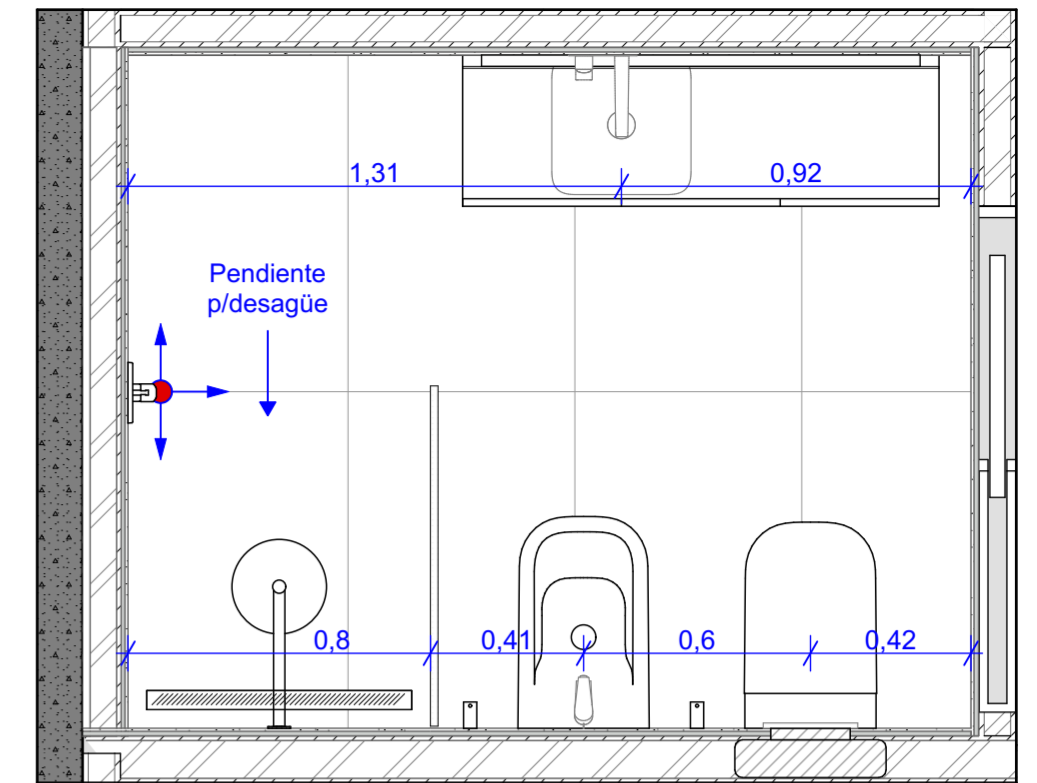

Ducha

Bacha

**Porcelanato Sugerido**  
Cerro negro - London Tiza 120 x 60  
**Porcelanato Revestimiento**  
Baño Dorm. Ppal.= 14,5 m<sup>2</sup>  
**Porcelanato Solado**  
Baño Dorm. Ppal.= 4,15 m<sup>2</sup>

**Desagüe lineal de 60 cm**  
Vista reversible FV  
0351.02.6 - FV SPA -

**Griferías Sugeridas**

Hidromet Raptor  
FV Epuyen  
Roca Atlas

**Bacha Piazza A423**  
385 x 385 x 140 mm

Planta Baño Ppal.

Puerta

Sanitarios

DI.3  
OBRA: Casa en La arbolada  
Baño Ppal.  
CONTRASEÑA: la32

ESCALA: 1:20  
FECHA: 28/02/2024

Ducha

Bacha

**Porcelanato Sugerido**  
Cerro negro - Atlas Gris 120x60

**Porcelanato Revestimiento**

Baño Dorm. Compartido=

13 m<sup>2</sup>

**Porcelanato Solado**

Baño Dorm. Compartido=

4,40 m<sup>2</sup>

**Desagüe lineal de 60 cm**  
Vista reversible FV  
0351.02.6 - FV SPA -

**Griferías Sugeridas**

Hidromet Raptor  
FV Epuyen  
Roca Atlas