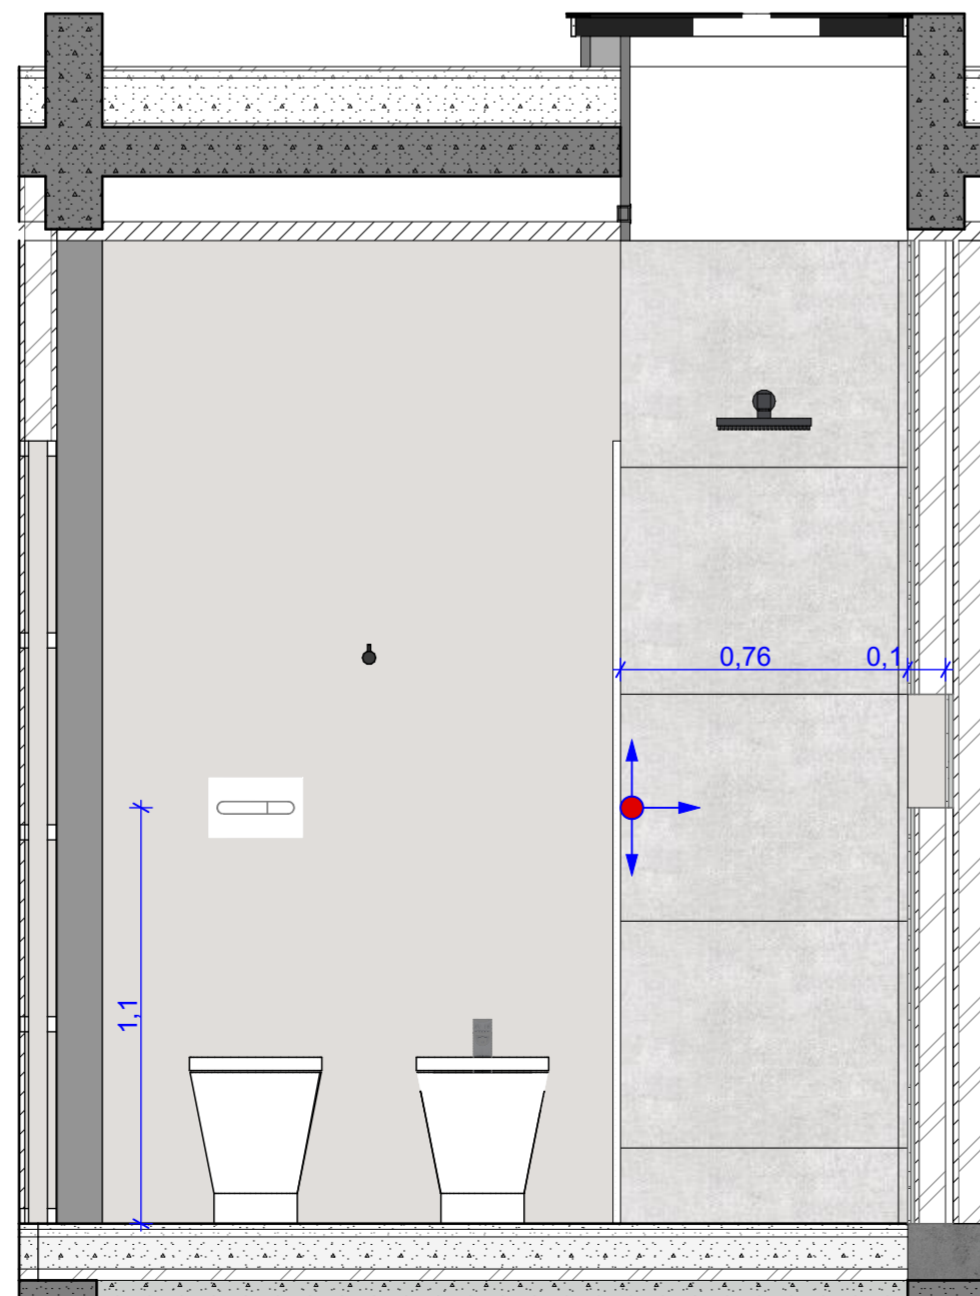

Ducha

Bacha

**Porcelanato Sugerido**  
Cerro negro - London Tiza 120 x 60  
**Porcelanato Revestimiento**  
Baño Dorm. Ppal.= 14,5 m<sup>2</sup>  
**Porcelanato Solado**  
Baño Dorm. Ppal.= 4,15 m<sup>2</sup>

Baño Dorm. Compartido=

13 m<sup>2</sup>

**Porcelanato Solado**

Baño Dorm. Compartido=

4,40 m<sup>2</sup>

**Desagüe lineal de 60 cm**  
Vista reversible FV  
0351.02.6 - FV SPA -

**Griferías Sugeridas**

Hidromet Raptor  
FV Epuyen  
Roca Atlas

**Bacha Piazza A423**  
385 x 385 x 140 mm

Planta Baño Compartido

Acceso

Sanitarios

DI.4

OBRA: Casa en La arbolada  
Baño Compartido

CONTRASEÑA: la32

ESCALA: 1:20  
FECHA: 28/02/2024

Bacha

Pared

Inodoro

Puerta

Planta Toilette

DI.5  
 OBRA: Casa en La arbolada  
 Toilette  
 CONTRASEÑA: la32  
 ESCALA: 1:20  
 FECHA: 28/02/2024