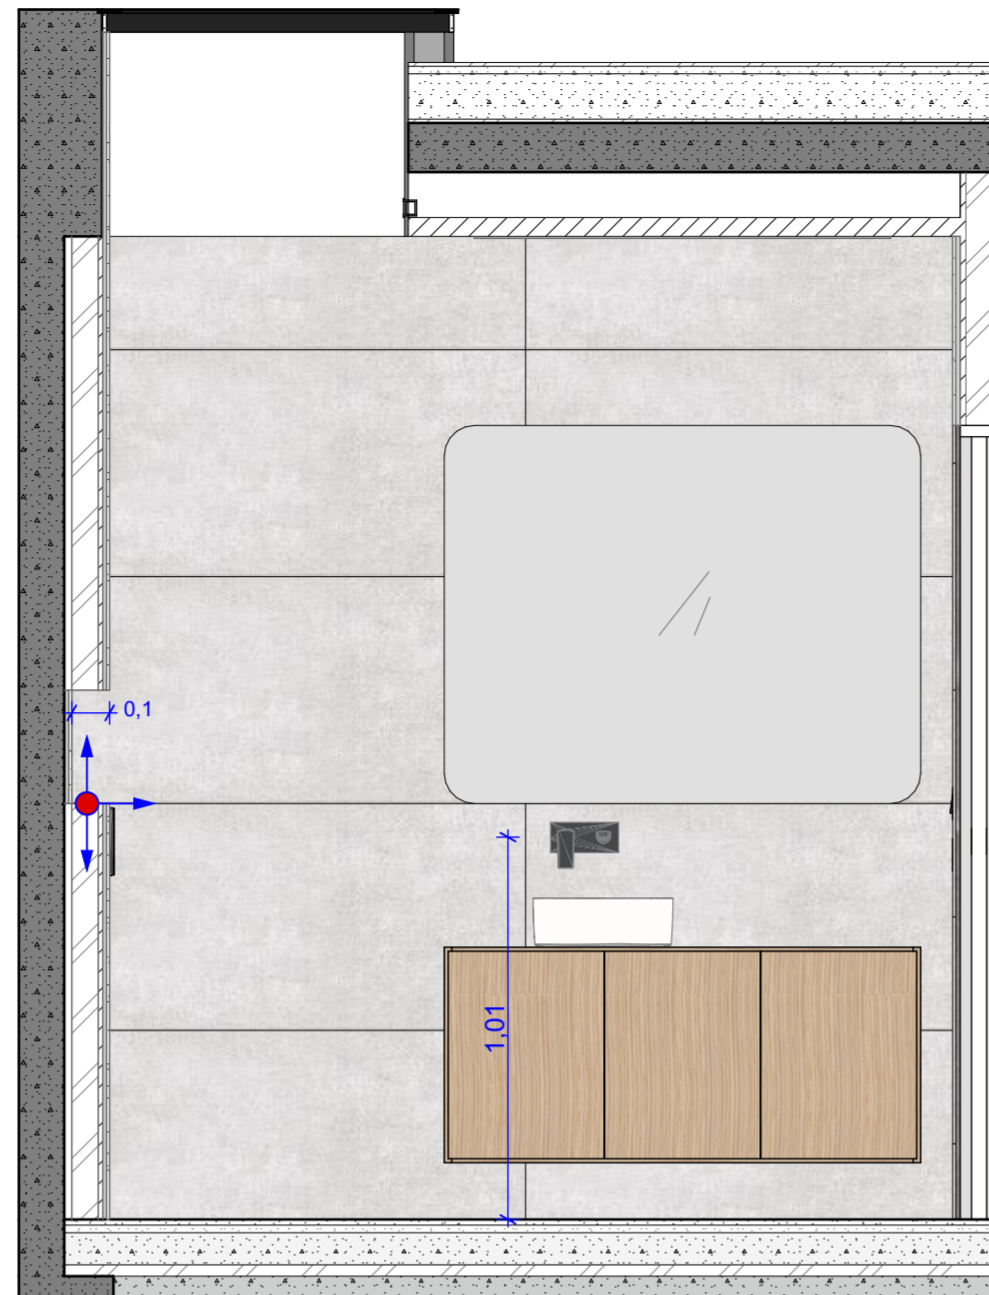

Ducha

Bacha

**Porcelanato Sugerido**  
Cerro negro - London Tiza 120 x 60  
**Porcelanato Revestimiento**  
Baño Dorm. Ppal.= 14,5 m<sup>2</sup>  
**Porcelanato Solado**  
Baño Dorm. Ppal.= 4,15 m<sup>2</sup>

**Desagüe lineal de 60 cm**  
Vista reversible FV  
0351.02.6 - FV SPA -

**Griferías Sugeridas**

Hidromet Raptor  
FV Epuyen  
Roca Atlas

**Bacha Piazza A423**  
385 x 385 x 140 mm

Planta Baño Ppal.

Puerta

Sanitarios

DI.3  
OBRA: Casa en La arbolada  
Baño Ppal.  
CONTRASEÑA: la32

ESCALA: 1:20  
FECHA: 28/02/2024

Ducha

Bacha

**Porcelanato Sugerido**  
Cerro negro - Atlas Gris 120x60

**Porcelanato Revestimiento**

Bacha

Pared

Inodoro

Puerta

Planta Toilette

DI.5  
 OBRA: Casa en La arbolada  
 Toilette  
 CONTRASEÑA: la32  
 ESCALA: 1:20  
 FECHA: 28/02/2024