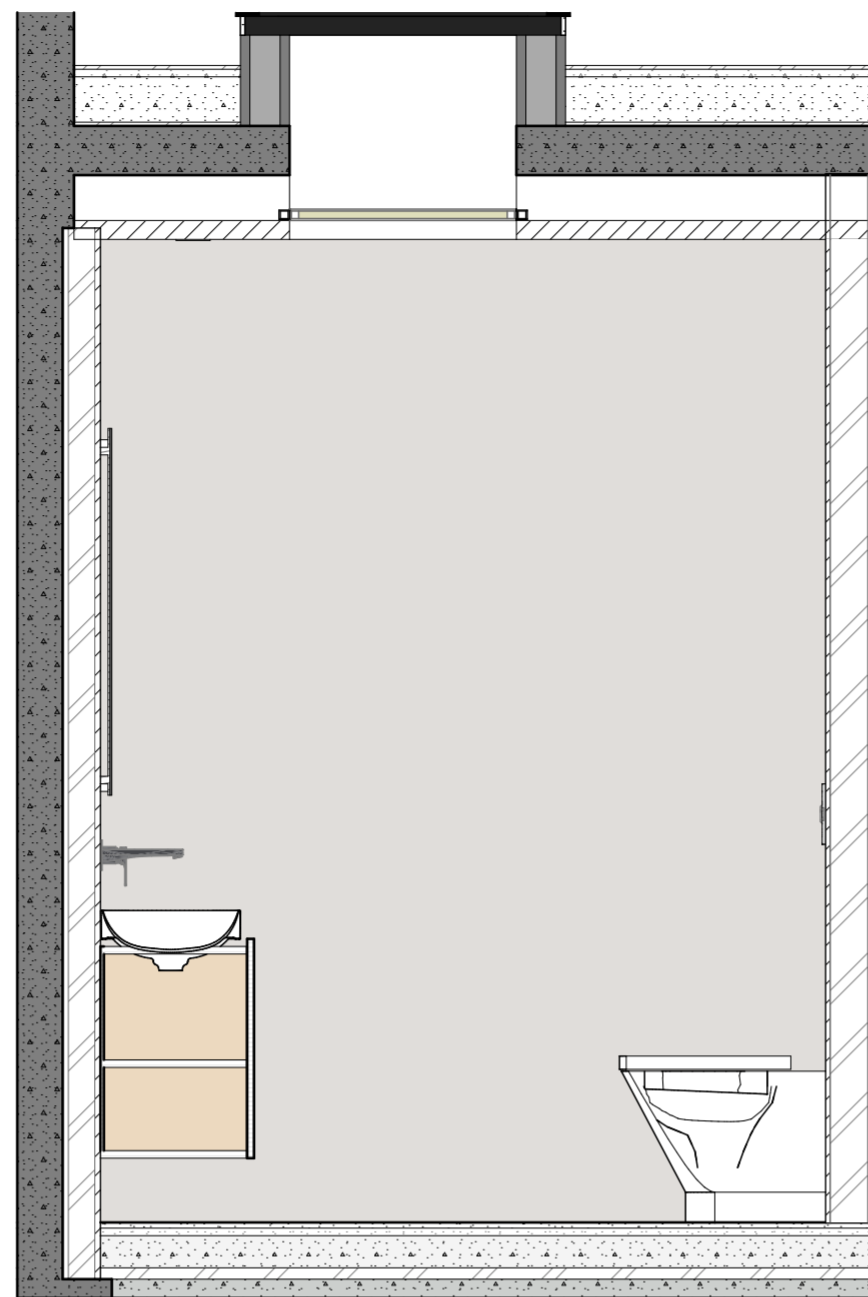

Ducha

Bacha

**Porcelanato Sugerido**  
Cerro negro - London Tiza 120 x 60  
**Porcelanato Revestimiento**  
Baño Dorm. Ppal.= 14,5 m<sup>2</sup>  
**Porcelanato Solado**  
Baño Dorm. Ppal.= 4,15 m<sup>2</sup>

Baño Dorm. Compartido=

13 m<sup>2</sup>

**Porcelanato Solado**

Baño Dorm. Compartido=

4,40 m<sup>2</sup>

**Desagüe lineal de 60 cm**  
Vista reversible FV  
0351.02.6 - FV SPA -

**Griferías Sugeridas**

Hidromet Raptor  
FV Epuyen  
Roca Atlas

**Bacha Piazza A423**  
385 x 385 x 140 mm

Planta Baño Compartido

Acceso

Sanitarios

DI.4

OBRA: Casa en La arbolada  
Baño Compartido

CONTRASEÑA: la32

ESCALA: 1:20  
FECHA: 28/02/2024

Bacha

Pared

Inodoro

Puerta

Planta Toilette

DI.5  
 OBRA: Casa en La arbolada  
 Toilette  
 CONTRASEÑA: la32  
 ESCALA: 1:20  
 FECHA: 28/02/2024