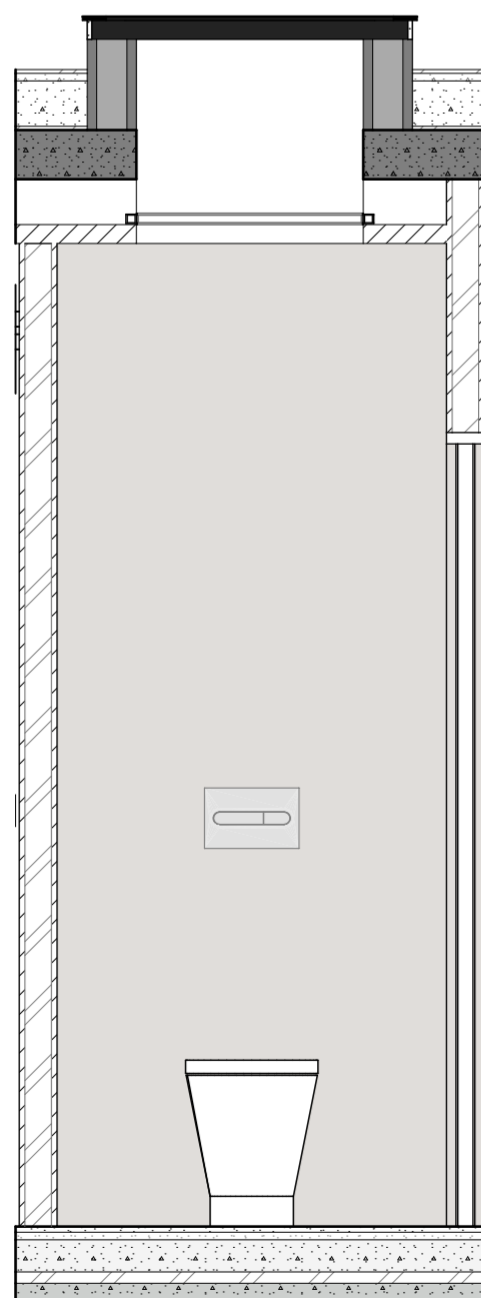

Ducha

Bacha

**Porcelanato Sugerido**  
Cerro negro - London Tiza 120 x 60  
**Porcelanato Revestimiento**  
Baño Dorm. Ppal.= 14,5 m<sup>2</sup>  
**Porcelanato Solado**  
Baño Dorm. Ppal.= 4,15 m<sup>2</sup>

Baño Dorm. Compartido=

13 m<sup>2</sup>

**Porcelanato Solado**

Baño Dorm. Compartido=

4,40 m<sup>2</sup>

**Desagüe lineal de 60 cm**  
Vista reversible FV  
0351.02.6 - FV SPA -

**Griferías Sugeridas**

Hidromet Raptor  
FV Epuyen  
Roca Atlas

**Bacha Piazza A423**  
385 x 385 x 140 mm

Planta Baño Compartido

Acceso

Sanitarios

DI.4

OBRA: Casa en La arbolada  
Baño Compartido

CONTRASEÑA: la32

ESCALA: 1:20  
FECHA: 28/02/2024

Bacha

Pared

Inodoro

Puerta

Planta Toilette

DI.5  
 OBRA: Casa en La arbolada  
 Toilette  
 CONTRASEÑA: la32  
 ESCALA: 1:20  
 FECHA: 28/02/2024