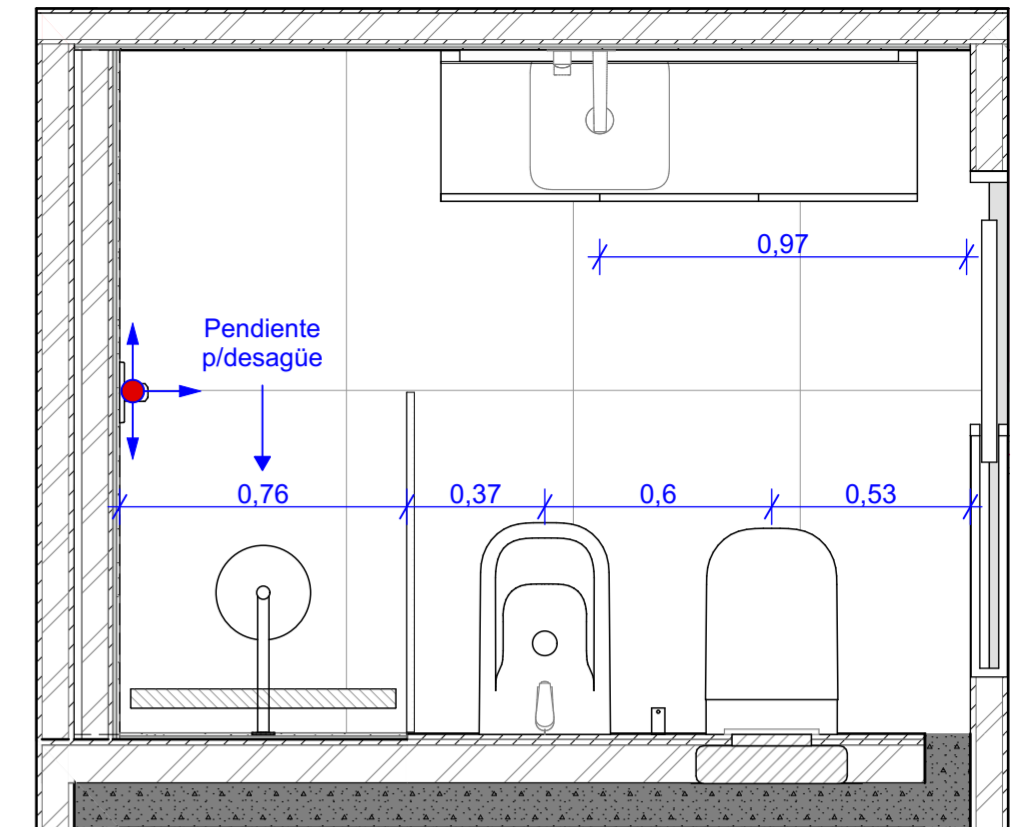

Ducha

Bacha

**Porcelanato Sugerido**  
Cerro negro - London Tiza 120 x 60  
**Porcelanato Revestimiento**  
Baño Dorm. Ppal.= 14,5 m<sup>2</sup>  
**Porcelanato Solado**  
Baño Dorm. Ppal.= 4,15 m<sup>2</sup>

Sanitarios

DI.3  
OBRA: Casa en La arbolada  
Baño Ppal.  
CONTRASEÑA: la32

ESCALA: 1:20  
FECHA: 28/02/2024

Ducha

Bacha

**Porcelanato Sugerido**  
Cerro negro - Atlas Gris 120x60

**Porcelanato Revestimiento**

Baño Dorm. Compartido=

13 m<sup>2</sup>

**Porcelanato Solado**

Baño Dorm. Compartido=

4,40 m<sup>2</sup>

**Desagüe lineal de 60 cm**  
Vista reversible FV  
0351.02.6 - FV SPA -

**Griferías Sugeridas**

Hidromet Raptor  
FV Epuyen  
Roca Atlas

**Bacha Piazza A423**  
385 x 385 x 140 mm

Planta Baño Compartido

Acceso

Sanitarios

DI.4

OBRA: Casa en La arbolada  
Baño Compartido

CONTRASEÑA: la32

ESCALA: 1:20  
FECHA: 28/02/2024