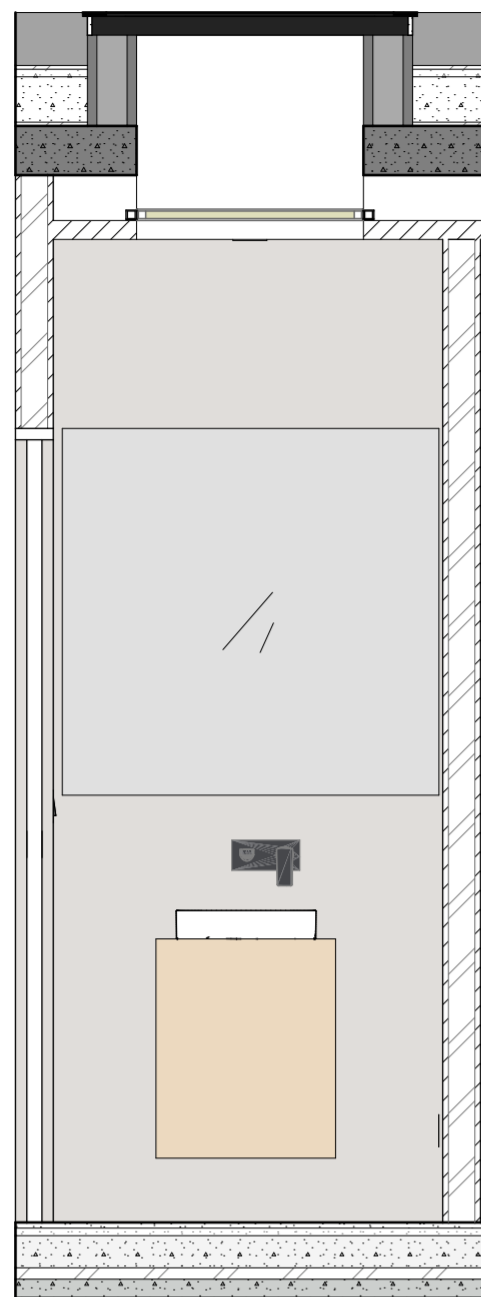

Ducha

Bacha

**Porcelanato Sugerido**  
Cerro negro - London Tiza 120 x 60  
**Porcelanato Revestimiento**  
Baño Dorm. Ppal.= 14,5 m<sup>2</sup>  
**Porcelanato Solado**  
Baño Dorm. Ppal.= 4,15 m<sup>2</sup>

Baño Dorm. Compartido=

13 m<sup>2</sup>

**Porcelanato Solado**

Baño Dorm. Compartido=

4,40 m<sup>2</sup>

**Desagüe lineal de 60 cm**  
Vista reversible FV  
0351.02.6 - FV SPA -

**Griferías Sugeridas**

Hidromet Raptor  
FV Epuyen  
Roca Atlas

**Bacha Piazza A423**  
385 x 385 x 140 mm

Planta Baño Compartido

Acceso

Sanitarios

DI.4

OBRA: Casa en La arbolada  
Baño Compartido

CONTRASEÑA: la32

ESCALA: 1:20  
FECHA: 28/02/2024

Bacha

Pared

Inodoro

Puerta

Planta Toilette

DI.5  
 OBRA: Casa en La arbolada  
 Toilette  
 CONTRASEÑA: la32  
 ESCALA: 1:20  
 FECHA: 28/02/2024