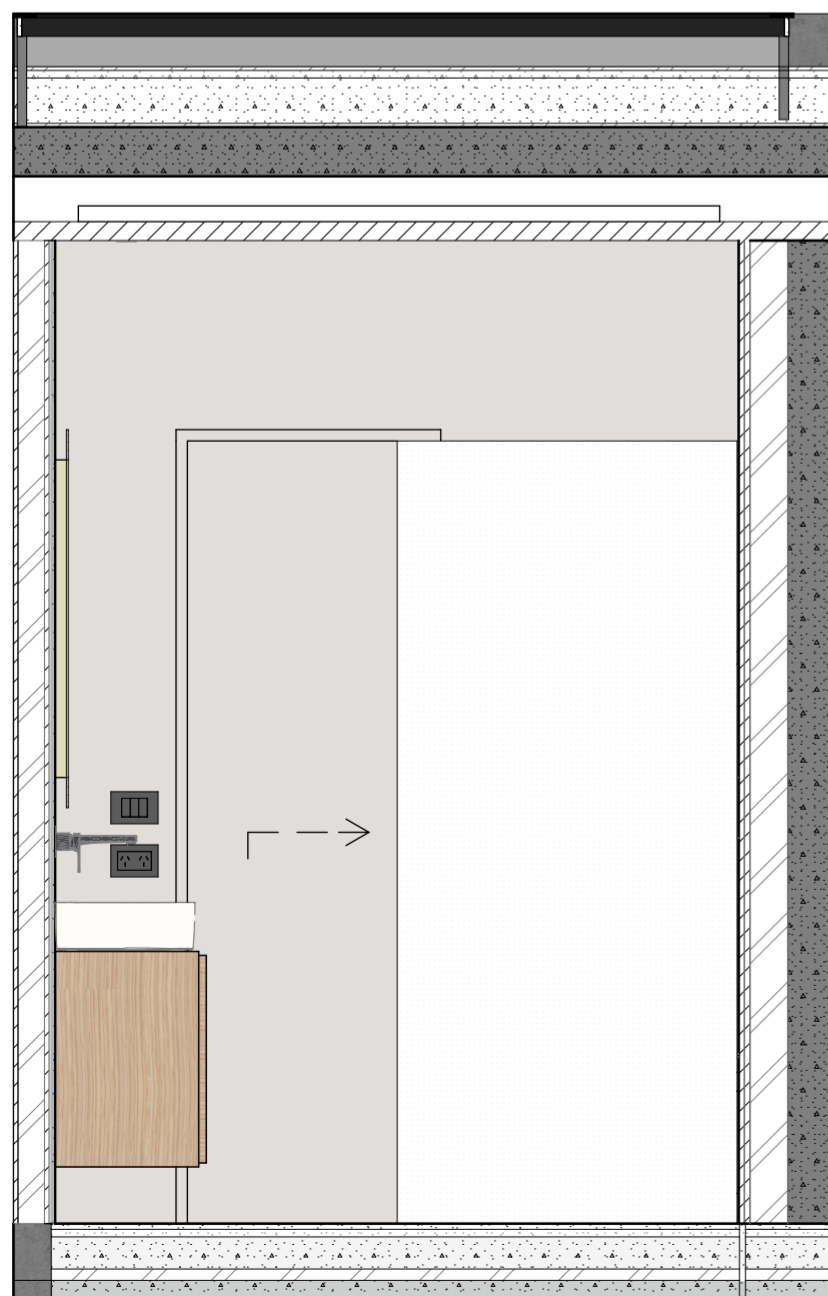

Ducha

Bacha

**Porcelanato Sugerido**  
Cerro negro - London Tiza 120 x 60  
**Porcelanato Revestimiento**  
Baño Dorm. Ppal.= 14,5 m<sup>2</sup>  
**Porcelanato Solado**  
Baño Dorm. Ppal.= 4,15 m<sup>2</sup>

Sanitarios

DI.3  
OBRA: Casa en La arbolada  
Baño Ppal.  
CONTRASEÑA: la32

ESCALA: 1:20  
FECHA: 28/02/2024

Ducha

Bacha

**Porcelanato Sugerido**  
Cerro negro - Atlas Gris 120x60

**Porcelanato Revestimiento**

Baño Dorm. Compartido=

13 m<sup>2</sup>

**Porcelanato Solado**

Baño Dorm. Compartido=

4,40 m<sup>2</sup>

**Desagüe lineal de 60 cm**  
Vista reversible FV  
0351.02.6 - FV SPA -

**Griferías Sugeridas**

Hidromet Raptor  
FV Epuyen  
Roca Atlas

**Bacha Piazza A423**  
385 x 385 x 140 mm

Planta Baño Compartido

Acceso

Sanitarios

DI.4

OBRA: Casa en La arbolada  
Baño Compartido

CONTRASEÑA: la32

ESCALA: 1:20  
FECHA: 28/02/2024