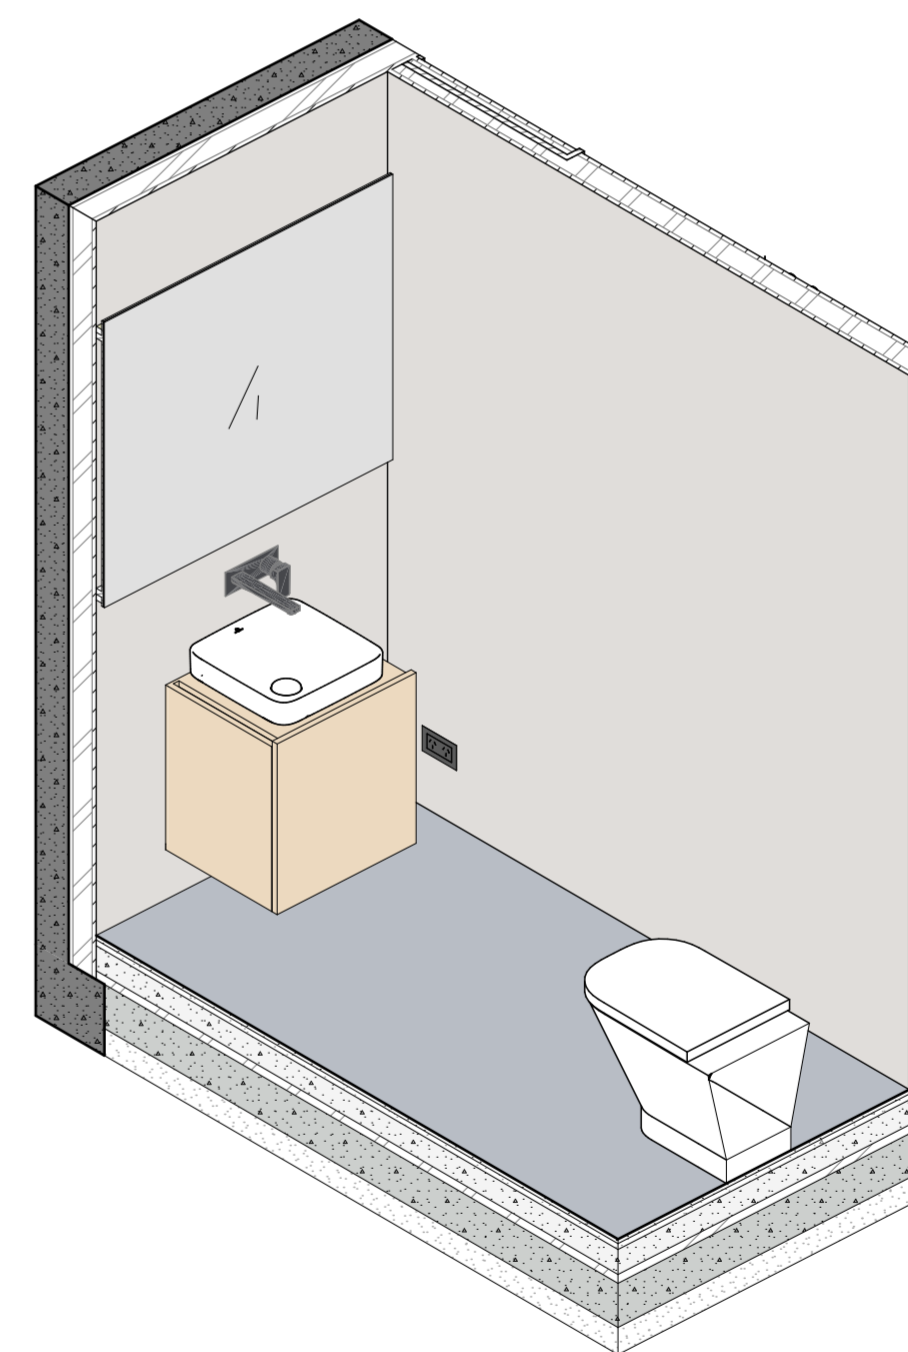

Sanitarios

DI.3  
OBRA: Casa en La arbolada  
Baño Ppal.  
CONTRASEÑA: la32

ESCALA: 1:20  
FECHA: 28/02/2024

Ducha

Bacha

**Porcelanato Sugerido**  
Cerro negro - Atlas Gris 120x60

**Porcelanato Revestimiento**

Baño Dorm. Compartido=

13 m<sup>2</sup>

**Porcelanato Solado**

Baño Dorm. Compartido=

4,40 m<sup>2</sup>

**Desagüe lineal de 60 cm**  
Vista reversible FV  
0351.02.6 - FV SPA -

**Griferías Sugeridas**

Hidromet Raptor  
FV Epuyen  
Roca Atlas

**Bacha Piazza A423**  
385 x 385 x 140 mm

Planta Baño Compartido

Acceso

Sanitarios

DI.4

OBRA: Casa en La arbolada  
Baño Compartido

CONTRASEÑA: la32

ESCALA: 1:20  
FECHA: 28/02/2024

Bacha

Pared

Inodoro

Puerta

Planta Toilette

DI.5  
 OBRA: Casa en La arbolada  
 Toilette  
 CONTRASEÑA: la32  
 ESCALA: 1:20  
 FECHA: 28/02/2024