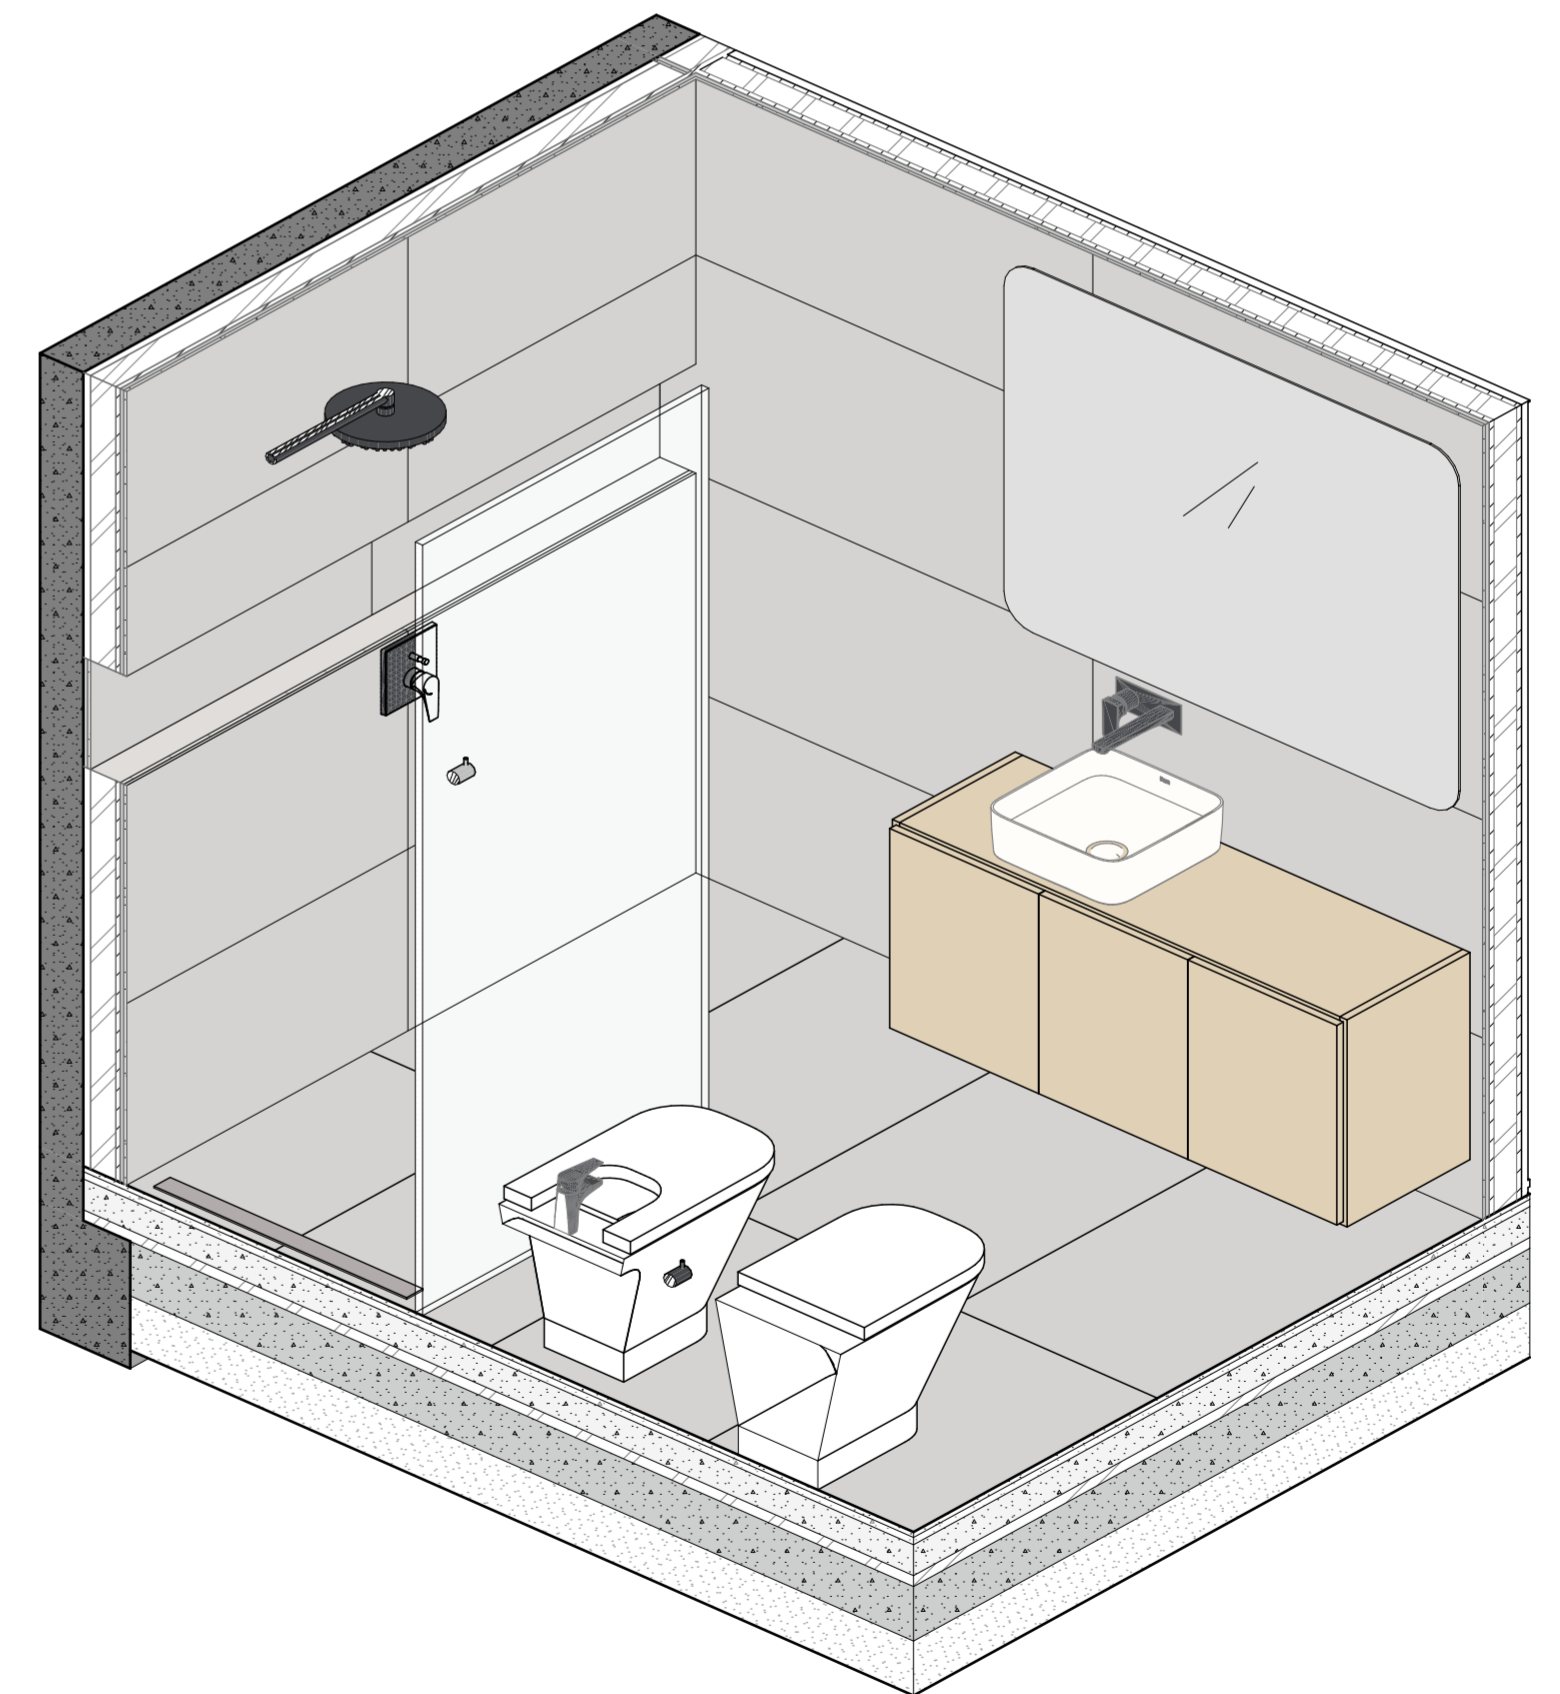

Ducha

Bacha

**Porcelanato Sugerido**  
Cerro negro - London Tiza 120 x 60  
**Porcelanato Revestimiento**  
Baño Dorm. Ppal.= 14,5 m<sup>2</sup>  
**Porcelanato Solado**  
Baño Dorm. Ppal.= 4,15 m<sup>2</sup>

**Desagüe lineal de 60 cm**  
Vista reversible FV  
0351.02.6 - FV SPA -

**Griferías Sugeridas**

Hidromet Raptor  
FV Epuyen  
Roca Atlas

**Bacha Piazza A423**  
385 x 385 x 140 mm

Planta Baño Ppal.

Puerta

Sanitarios

DI.3  
OBRA: Casa en La arbolada  
Baño Ppal.  
CONTRASEÑA: la32

ESCALA: 1:20  
FECHA: 28/02/2024

Ducha

Bacha

**Porcelanato Sugerido**  
Cerro negro - Atlas Gris 120x60

**Porcelanato Revestimiento**

**Bacha Piazza A423**  
385 x 385 x 140 mm

Planta Baño Compartido

Acceso

Sanitarios

DI.4

OBRA: Casa en La arbolada  
Baño Compartido

CONTRASEÑA: la32

ESCALA: 1:20  
FECHA: 28/02/2024