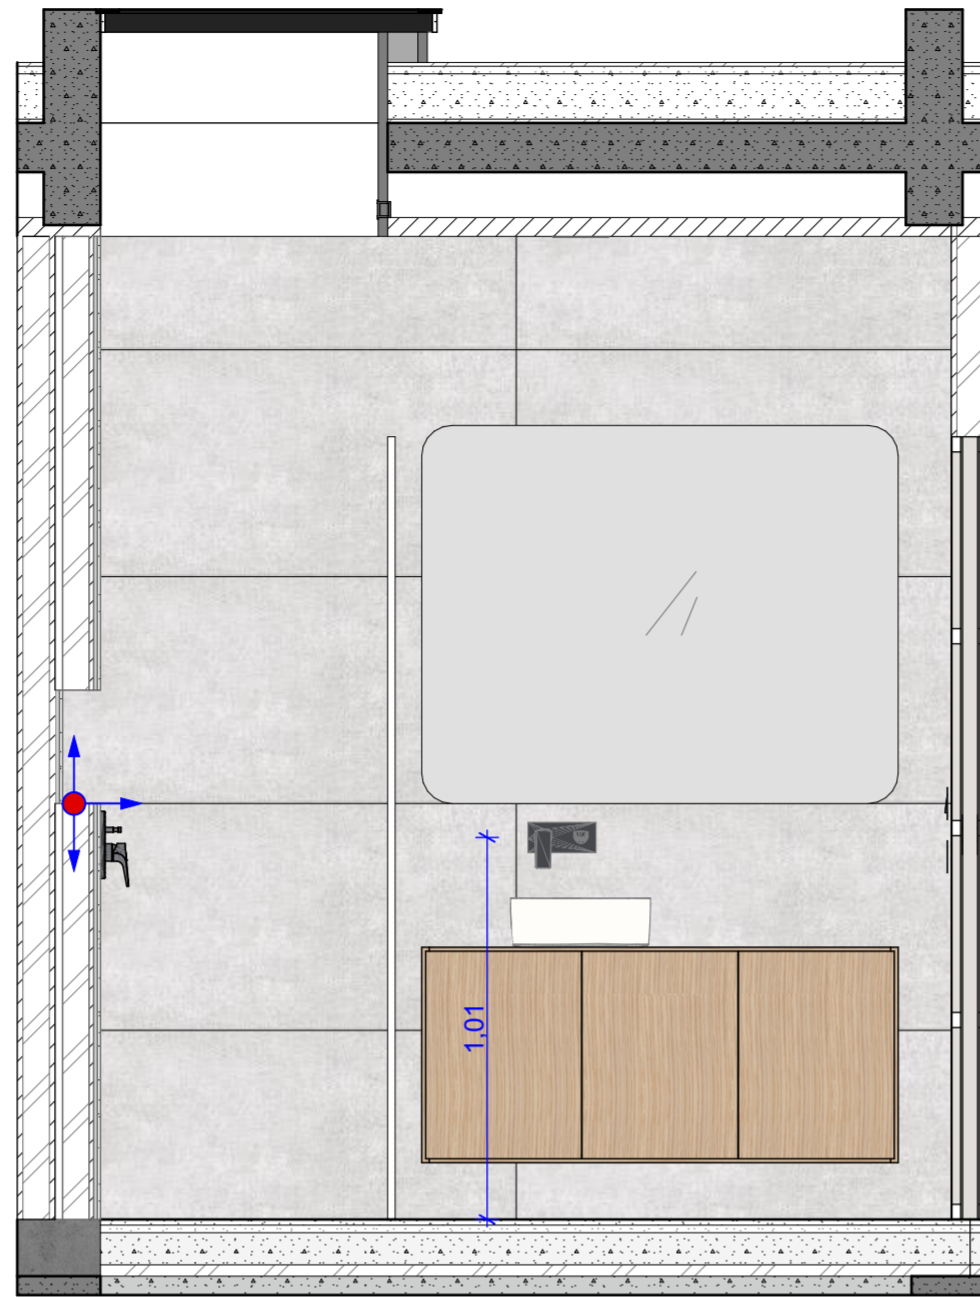

Ducha

Bacha

**Porcelanato Sugerido**  
Cerro negro - London Tiza 120 x 60  
**Porcelanato Revestimiento**  
Baño Dorm. Ppal.= 14,5 m<sup>2</sup>  
**Porcelanato Solado**  
Baño Dorm. Ppal.= 4,15 m<sup>2</sup>

Sanitarios

DI.3  
OBRA: Casa en La arbolada  
Baño Ppal.  
CONTRASEÑA: la32

ESCALA: 1:20  
FECHA: 28/02/2024

Ducha

Bacha

**Porcelanato Sugerido**  
Cerro negro - Atlas Gris 120x60

**Porcelanato Revestimiento**

Baño Dorm. Compartido=

13 m<sup>2</sup>

**Porcelanato Solado**

Baño Dorm. Compartido=

4,40 m<sup>2</sup>

**Desagüe lineal de 60 cm**  
Vista reversible FV  
0351.02.6 - FV SPA -

**Griferías Sugeridas**

Hidromet Raptor  
FV Epuyen  
Roca Atlas

**Bacha Piazza A423**  
385 x 385 x 140 mm

Planta Baño Compartido

Acceso

Sanitarios

DI.4

OBRA: Casa en La arbolada  
Baño Compartido

CONTRASEÑA: la32

ESCALA: 1:20  
FECHA: 28/02/2024