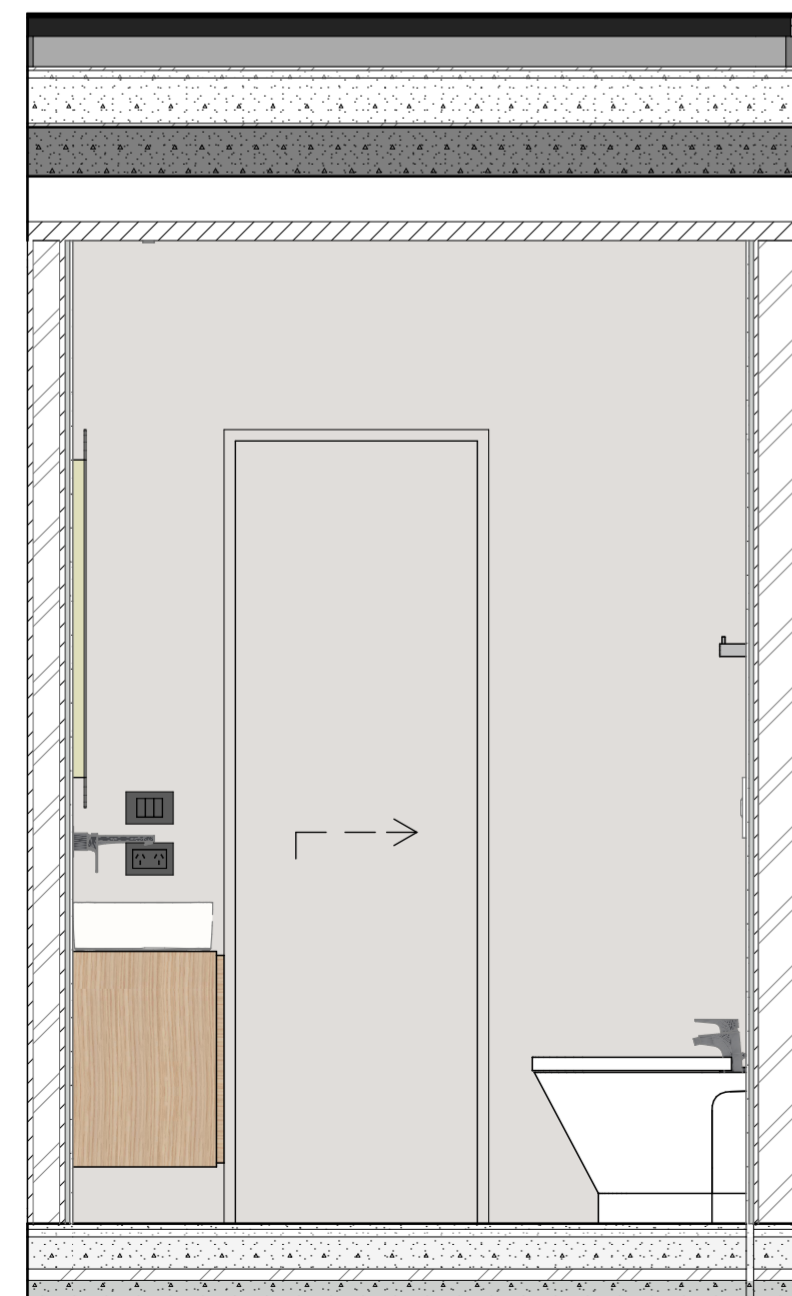

Ducha

Bacha

**Porcelanato Sugerido**  
Cerro negro - London Tiza 120 x 60  
**Porcelanato Revestimiento**  
Baño Dorm. Ppal.= 14,5 m<sup>2</sup>  
**Porcelanato Solado**  
Baño Dorm. Ppal.= 4,15 m<sup>2</sup>

**Desagüe lineal de 60 cm**  
Vista reversible FV  
0351.02.6 - FV SPA -

**Griferías Sugeridas**

Hidromet Raptor  
FV Epuyen  
Roca Atlas

**Bacha Piazza A423**  
385 x 385 x 140 mm

Planta Baño Ppal.

Puerta

Sanitarios

DI.3  
OBRA: Casa en La arbolada  
Baño Ppal.  
CONTRASEÑA: la32

ESCALA: 1:20  
FECHA: 28/02/2024

Ducha

Bacha

**Porcelanato Sugerido**  
Cerro negro - Atlas Gris 120x60

**Porcelanato Revestimiento**

Baño Dorm. Compartido=

13 m<sup>2</sup>

**Porcelanato Solado**

Baño Dorm. Compartido=

4,40 m<sup>2</sup>

**Desagüe lineal de 60 cm**  
Vista reversible FV  
0351.02.6 - FV SPA -

**Griferías Sugeridas**

Hidromet Raptor  
FV Epuyen  
Roca Atlas